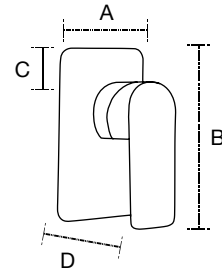

A: 8 cm
B: 13.5 cm
C: 2.5 cm
D: 11.1 cm