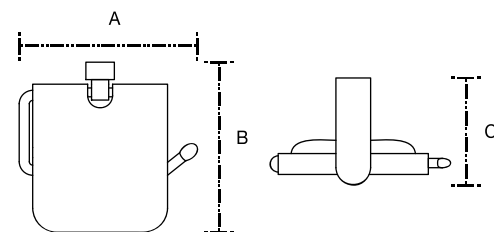

A: 13.5 cm
B: 14 cm
C: 4 cm