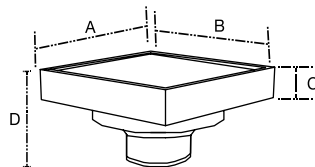

Coladera Rectangular Acero Inoxidable
Mod. 90.5004

A: 10 cm
B: 10 cm
C: 2 cm
D: 5.5 cm