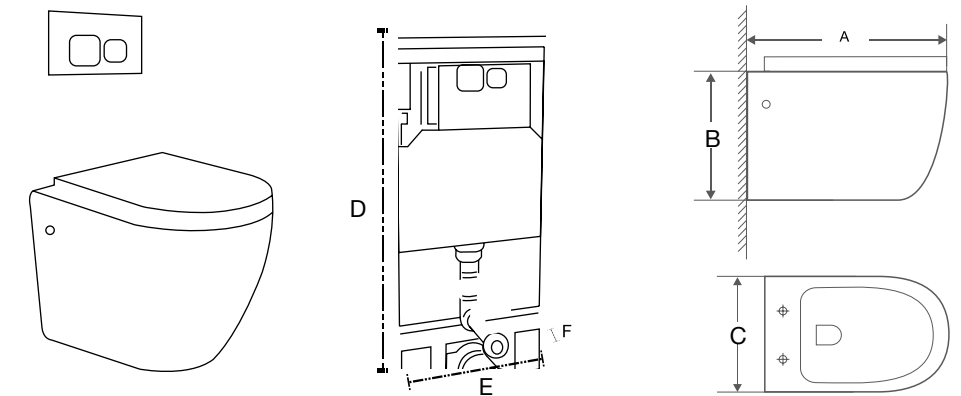

Clío Bold

A: 550 mm
B: 370 mm
C: 370 mm
D: 1295 mm
E: 565 mm
F: 155 mm