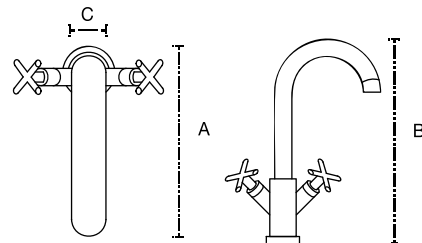

Llave a paso
Mod. 03.1006CR

Victoria

Monoblock Lavabo
Mod. 03.1405CR

A: 19.5 cm
B: 29.5 cm
C: 3.1 cm
D: 2.6 cm

Monoblock Fregadero
Mod. 03.3405CR