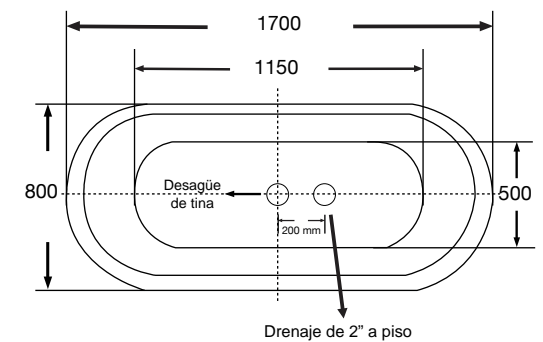

Dimensiones: 1700 x 800 x 600 mm

Colores Disponibles: Blanca

Resina Polimarble

Maui

Dimensiones: 1700 x 800 x 600 mm

Colores Disponibles: Blanca

Resina Polimarble

Almería 100