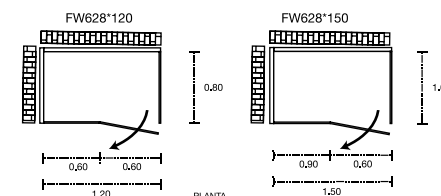

Corredizo Manija

1. Modelos:
2. CORREDIZO MANIJA 110 1100x2000 mm
   - CORREDIZO MANIJA 120 1200x2000 mm
   - CORREDIZO MANIJA 130 1300x2000 mm
   - CORREDIZO MANIJA 140 1400x2000 mm
   - CORREDIZO MANIJA 150 1500x2000 mm
   - CORREDIZO MANIJA 160 1600x2000 mm
   - CORREDIZO MANIJA 170 1700x2000 mm
   - CORREDIZO MANIJA 180 1800x2000 mm

Hidráulico
Ubicación usuario, fría y caliente.
Colocación de una regadera (opcional).

Vidrio templado 6 mm.
Vidrio traslúcido.
Marco en aluminio.
Puerta corrediza y fijo.
Cierre magnético.
Recorte de aluminio -80 mm.
Aluminio expandible +20 mm.
Rodamiento metálico piso a techo en riel.
Jaladera cromada.
Cotas en mts.

Nota. Fabricación de cancelles especiales.

Modelos

- DIAMANTE 100 1000 x 1000 x 2000 mm
- Peso: 101 kg
- DIAMANTE 100B 1000 x 1000 x 2150 mm
- Peso: 120 kg
- DIAMANTE 115 1150 x 1150 x 2000 mm

Peso: 110 kg
Cristal templado 10 mm
Hidráulico
Ubicación usuario, fría y caliente.
Colocación de una regadera (opcional).

Sanitario
Entrada desagüe 2 Ø o 51 mm c/trampa agua (Opcional).
Vidrio templado 10 mm.
Vidrio traslúcido.
Repisas tipo diamante.
Sistema ajustable a muros.
Cotas en mts.

Diamante

Modelos

- CUBO 100 1000 x 1000 x 2000 mm
- Peso: 68 kg
- CUBO 115 1150 x 1150 x 2000 mm
- Peso: 70 kg
- Cristal templado 6 mm

Hidráulico
Ubicación usuario, fría y caliente.
Colocación de una regadera (opcional).

Sanitario
Entrada desagüe 2 Ø o 51 mm c/trampa agua (opcional).

Sistema ajustable a muros 1 cm.
Cotas en mts.

Cubo

Modelos:

- DOBLE CORREDIZO 120 1200x2000 mm
- DOBLE CORREDIZO 130 1300x2000 mm
- DOBLE CORREDIZO 140 1400x2000 mm
- DOBLE CORREDIZO 150 1500x2000 mm
- DOBLE CORREDIZO 160 1600x2000 mm
- DOBLE CORREDIZO 170 1700x2000 mm
- DOBLE CORREDIZO 180 1800x2000 mm

Dimensiones:

Hidráulico
Ubicación usuario, fría y caliente.
Colocación de una regadera (opcional).