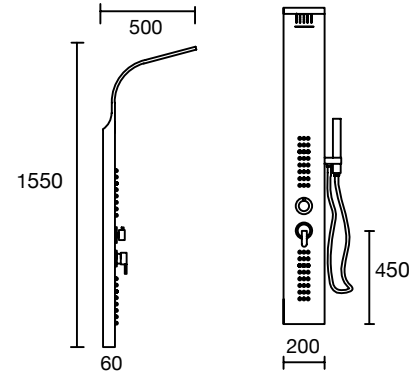

Número de cajas: 1

Medidas de Hidroducha: 200 x 1550 x 500 mm

Peso caja: 8.5 kg

Dimensiones de la caja:
210 x 1600 x 500 mm

Agua fría/caliente a presión en 1/2" en cuerda exterior

Hidráulico
Llave control angular en 1/2" fría y caliente.
Presión agua 20 LB o 2.0 kg/cm².

Sanitario Opcional.

Cotas en mts.