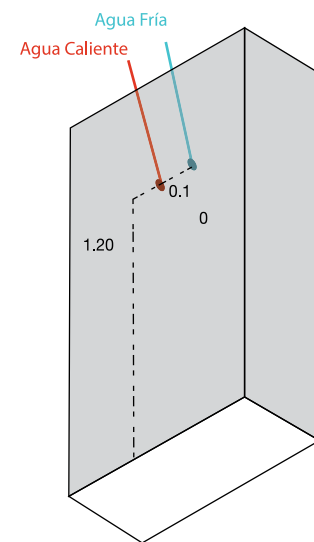

Número de cajas: 1

Medidas de Hidroducha: 200 x 1550 x 500 mm

Peso caja: 8.5 kg

Dimensiones de la caja:
210 x 1600 x 500 mm

Agua fría/caliente a presión en 1/2" en cuerda exterior

Hidráulico
Llave control angular en 1/2" fría y caliente.
Presión agua 20 LB o 2.0 kg/cm².

Sanitario Opcional.

Cotas en mts.

BS-7021

Solicite su guía mecánica o consúltela en www.castel.com.mx

Bora Bora

Dimensiones: 1800 x 830 x 600 mm

Colores Disponibles: Blanca y Negra

Resina Polimarble

Borneo

Dimensiones: 1700 x 800 x 600 mm

Colores Disponibles: Blanca

Resina Polimarble

Maui

Dimensiones: 1700 x 800 x 600 mm

Colores Disponibles: Blanca

Resina Polimarble