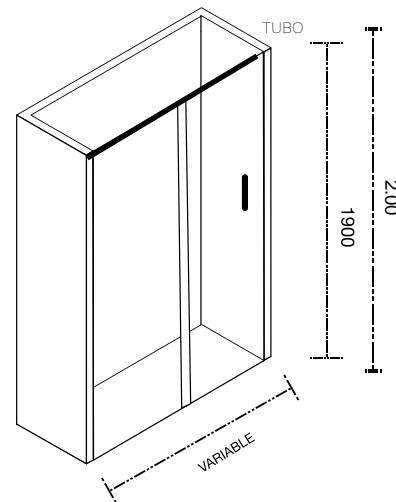

Línea España

Medidas	Rango de instalación	Piso a vidrio 1900 mm. más el sistema de rodamiento =2000 mm. Acabado perfilería en cromo brillo. Cristal templado transparente / decorado. Cristal templado de seguridad de 8 mm de espesor. Perfilería fabricada en acero inoxidable. Rodamientos en acero inoxidable. Juntas de estanqueidad fabricadas en PVC. Juntas verticales en el panel fijo y puerta corrediza. Cierre estanco en puerta corrediza a suelo en acero inoxidable. Junta de estanqueidad en puerta corrediza con ajuste magnético a pared. Jaladera en acero inoxidable.
ATEMPO 111	1040-1120 mm	
ATEMPO 112	1120-1220 mm	
ATEMPO 113	1220-1320 mm	
ATEMPO 114	1320-1420 mm	
ATEMPO 115	1420-1520 mm	
ATEMPO 116	1520-1620 mm	
ATEMPO 117	1620-1720 mm	
ATEMPO 118	1720-1820 mm	

Atempo 100