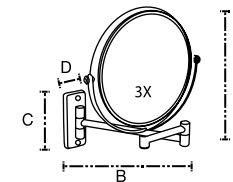

Jabonera Oval
0001002

A: 15 cm
B: 3.3 cm
C: 9 cm

Canastilla Rectangular
002001

A: 36 cm
B: 12 cm
C: 7.5 cm
D: 4 cm
E: 12 cm

Espejo de tocador York
5001001

A: 26 cm
B: 33.6 cm
C: 11.5 cm
D: 3.9 cm

Espejo de tocador con luz
5002001