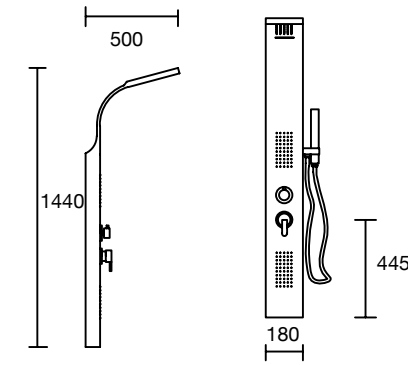

HIDRODUCHAS

Número de cajas: 1
Medidas de Hidroducha: 180 x 1440 x 500 mm

Peso caja: 8.5 kg

Dimensiones de la caja:
210 x 1500 x 500 mm

Agua fría/caliente a presión en 1/2" en cuerda exterior

Hidráulico
Llave control angular en 1/2" fría y caliente.
Presión agua 20 LB o 2.0 kg/cm².

Sanitario Opcional.

Cotas en mts.