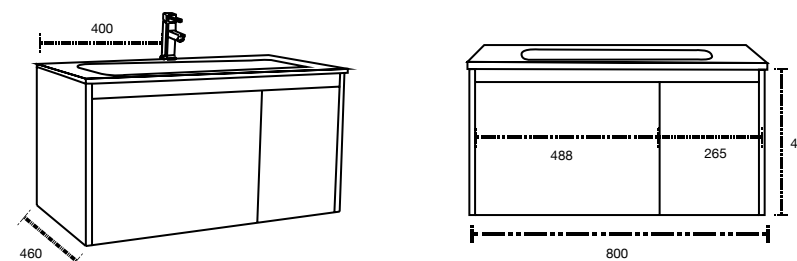

Acabado aglomerado con cubierta de terminado termo fundido.
No incluye grifería y espejo.
Cotas en mm.

Marbella 80

Mueble: 800 x 460 x 420 mm

Colores disponibles:
Almendra y Laurel Gris

Acabado aglomerado con cubierta de terminado termo fundido.
No incluye grifería y espejo.
Cotas en mm.