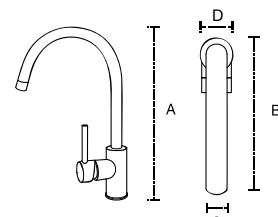

A: 41 cm
B: 23.5 cm
C: 2.4 cm
D: 4.9 cm