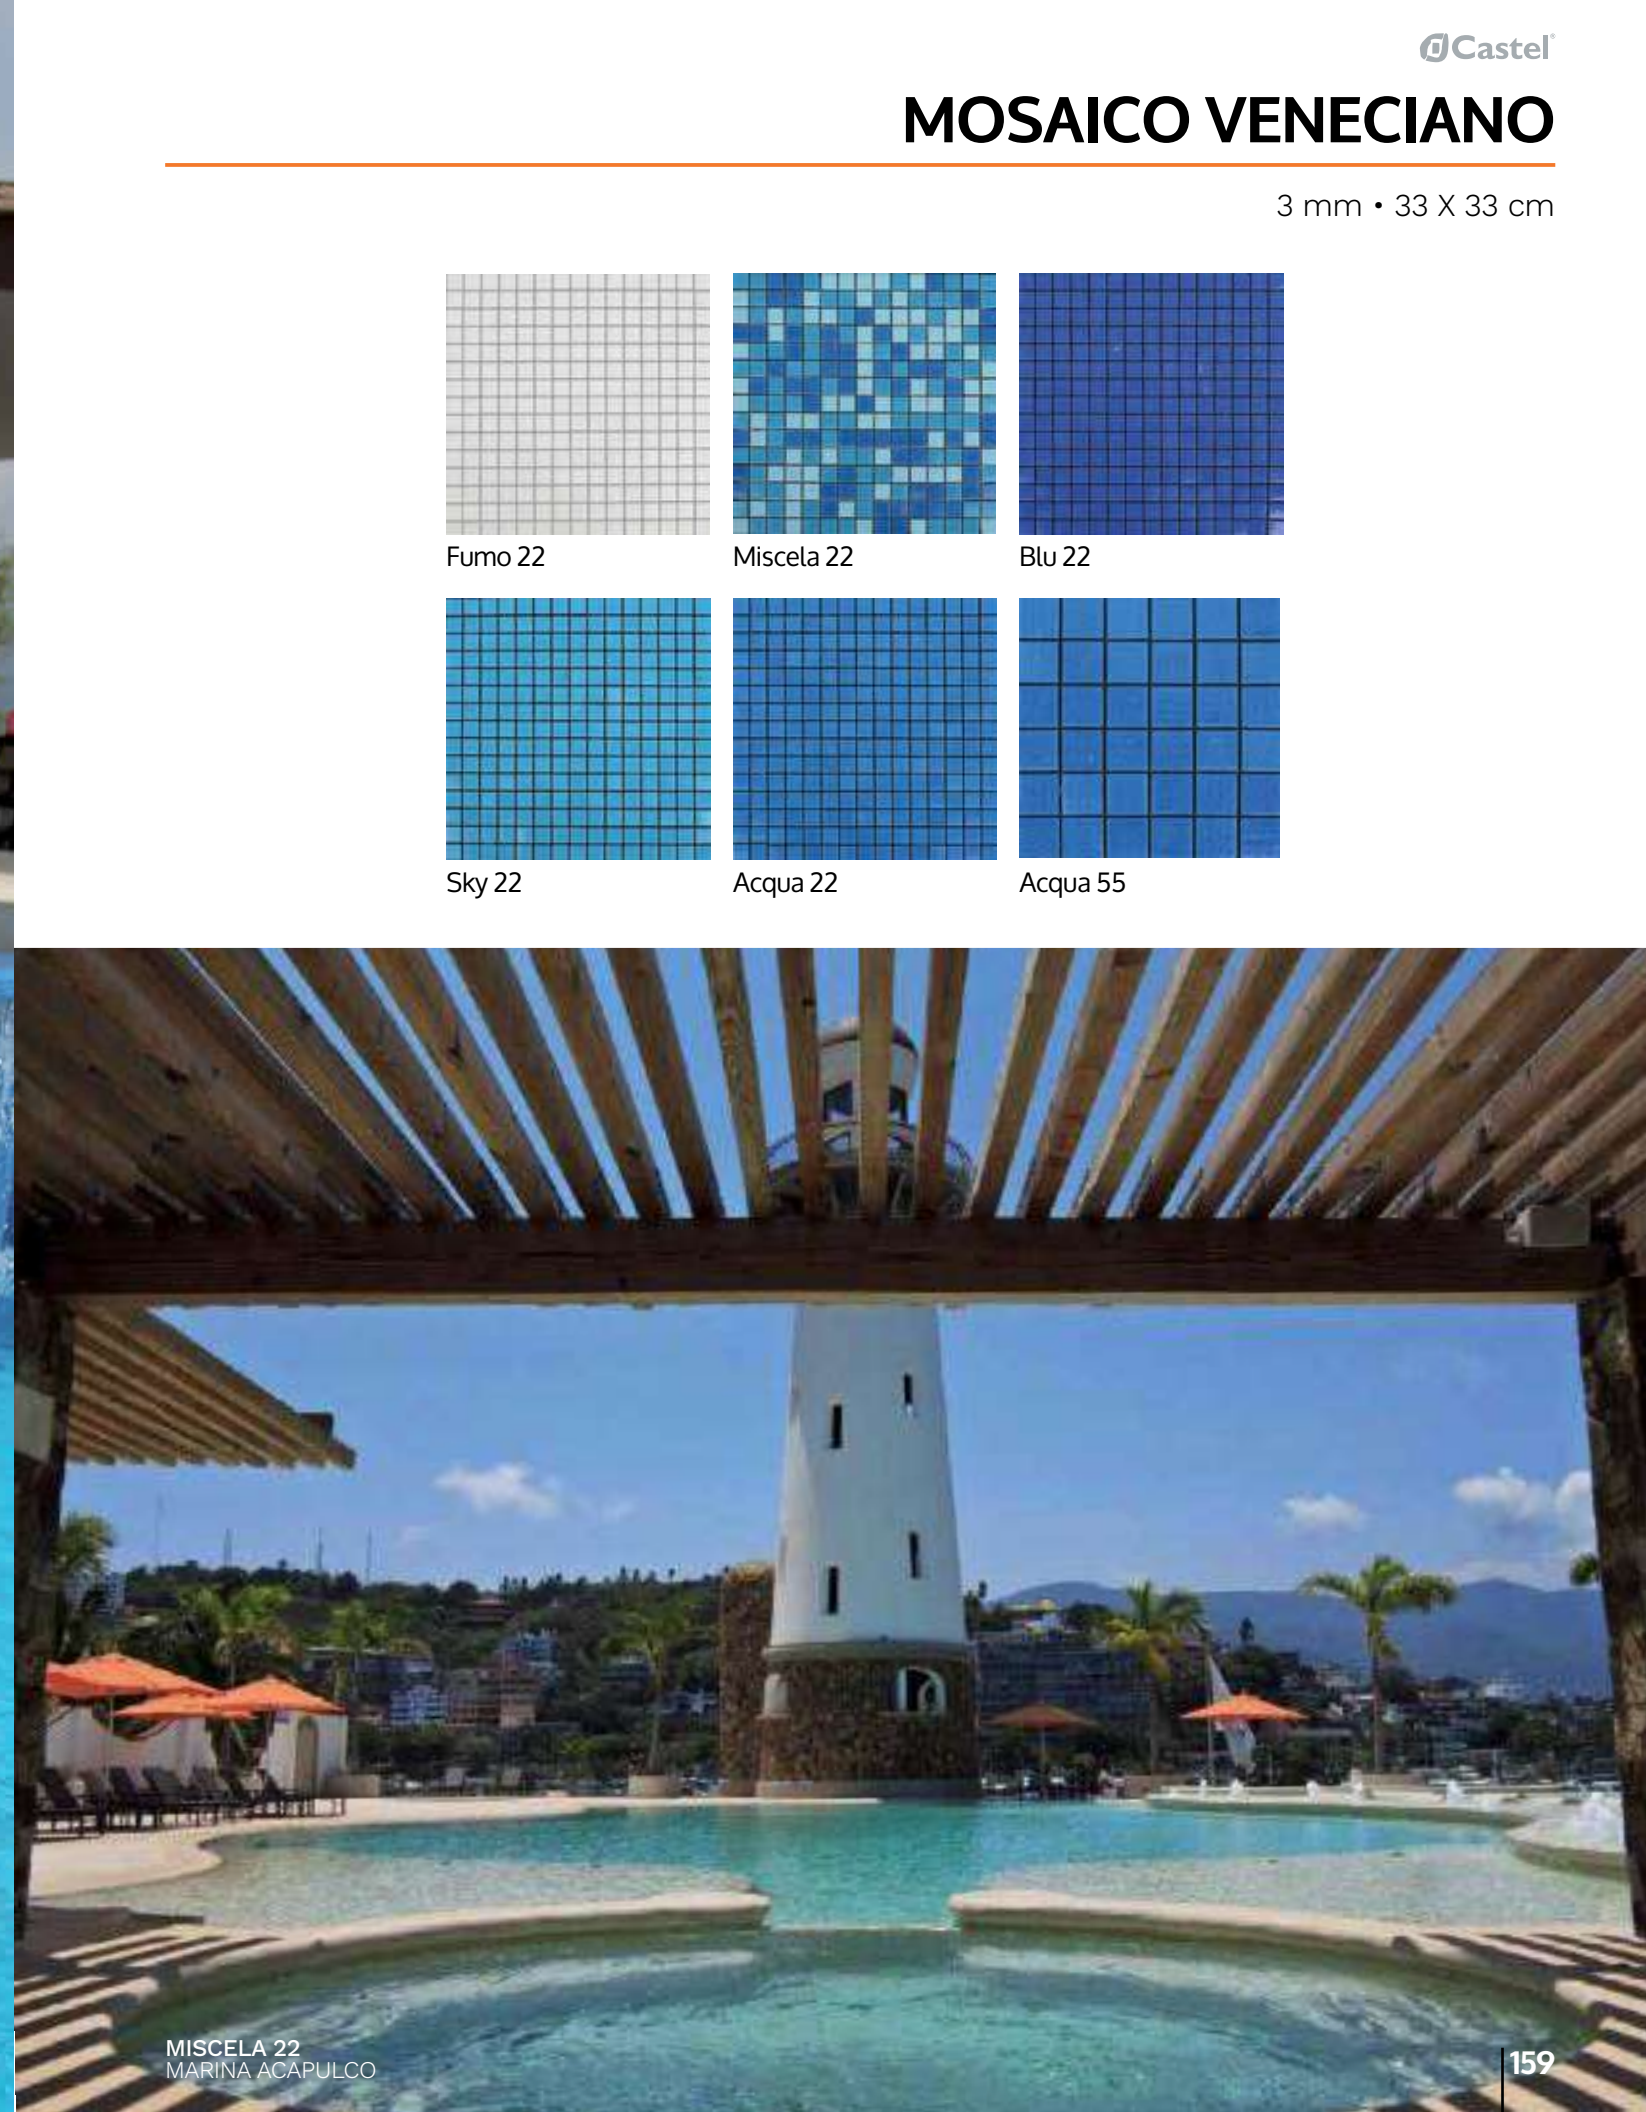

MOSAICO VENECIANO

3 mm • 33 X 33 cm