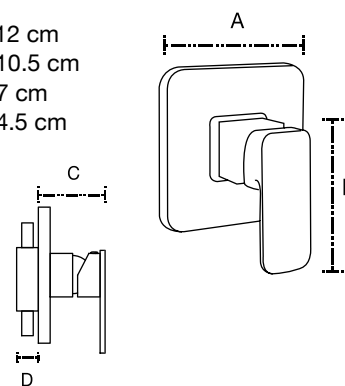

Monomando empotrar Regadera
Mod. 28.0003CR

A: 12 cm
B: 10.5 cm
C: 7 cm
D: 4.5 cm

Monomando lavabo Bajo
Mod. 29.0001CR