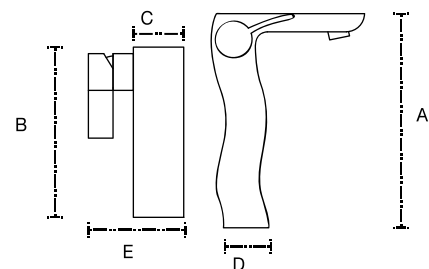

A: 29.5 cm
B: 16.7 cm
C: 4.2 cm
D: 4.5 cm
E: 9.5 cm