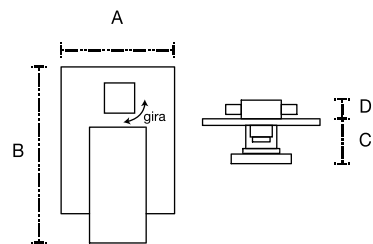

A: 11 cm
B: 20 cm
C: 6.8 cm
D: 5.3 cm