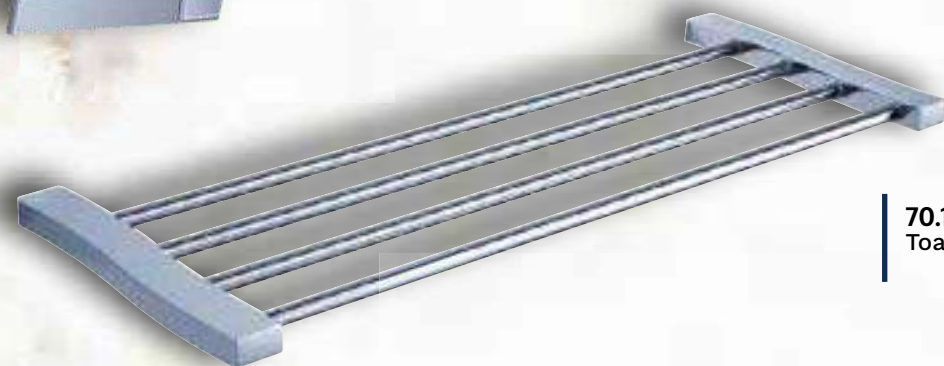

TOKYO

80.07001
Monomando
lavabo bajo

80.07002
Monomando
lavabo alto

60.90004
Monomando empotrar
para regadera

70.16041
Toallero rack

70.16037
Toallero barra

70.16011
Portavaso

70.16031
Cepillo de baño
cerámico