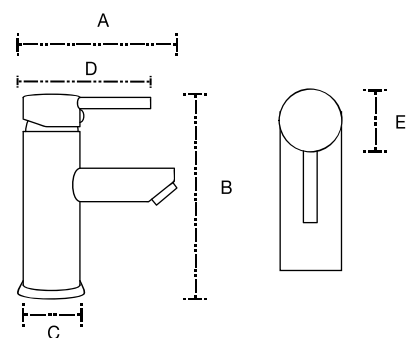

A: 13.5 cm
B: 17 cm
C: 5.3 cm
D: 11 cm
E: 4.8 cm

Monomando Lavabo Alto
Mod. 3210CR