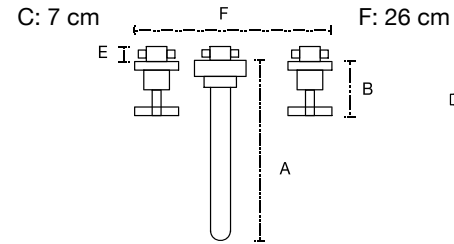

Monomando Lavabo Bajo
Mod. 37.1433CR

Monomando empotrar
para Regadera Tina
Mod. 37.2234CR

A: 23 cm
B: 8 cm
C: 7 cm

D: 7 cm
E: 4 cm
F: 26 cm

Accesorios

Canastilla Oval
Mod. 0001001

A: 24 cm
B: 5.3 cm
C: 12 cm

Jabonera Oval
0001002

A: 15 cm
B: 3.3 cm
C: 9 cm

Canastilla Rectangular
002001

A: 36 cm
B: 12 cm
C: 7.5 cm
D: 4 cm
E: 12 cm

A: 26 cm
B: 33.6 cm
C: 11.5 cm
D: 3.9 cm

A: 21.5 cm
B: 12 cm
C: 6 cm