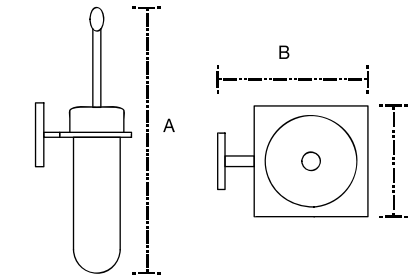

A: 4.5 cm
B: 4.2 cm

Portavasos
Mod. 70.09011

A: 9.5 cm
B: 13 cm
C: 10 cm

Dispensador de jabón
Mod. 70.09020

A: 19.5 cm
B: 13 cm
C: 10 cm

Cepillo de baño cerámico
Mod. 70.09031

A: 40 cm
B: 17 cm
C: 4 cm

Portarrollo vertical
Mod. 70.09028N