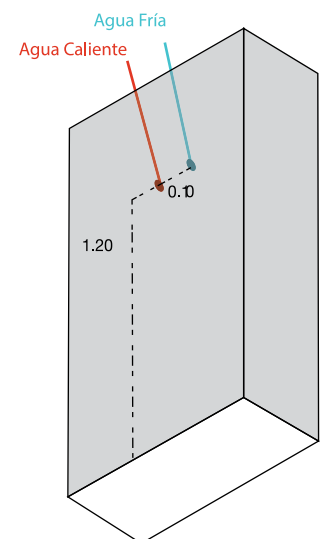

Modelos:

FIJO 40-20	200x2000 mm
FIJO 40-30	300x2000 mm
FIJO 40-40	400x2000 mm
FIJO 40-50	500x2000 mm
FIJO 40-60	600x2000 mm
FIJO 40-70	700x2000 mm
FIJO 40-80	800x2000 mm
FIJO 40-90	900x2000 mm
FIJO 40-100	1000x2000 mm

Hidráulico
Ubicación usuario, fría y caliente.
Colocación de una regadera (opcional).

Sistema ajustable a muros 4 cm.
Vidrio templado 10 mm.
Aluminio natural a muro.
Instalación izq. o derecha.
Cotas en mts.

Fijo

Modelo	Medida
PANEL FIJO 90	900 mm
PANEL FIJO 100	100 mm
PANEL FIJO 110	110 mm
PANEL FIJO 120	120 mm

Altura a vidrio: 1900 mm.
Acabado perfilería en cromo brillo.
Vidrio templado transparente / decorado.
Vidrio templado de seguridad de 8mm de espesor.
Perfilería fabricada en acero inoxidable 304.
Tensores de seguridad en acero inoxidable 304.
Tensor de seguridad de 800 a 1000 mm.

Panel Fijo 100

Modelos:

PUERTA 41-60	600x2000 mm
PUERTA 41-70	700x2000 mm
PUERTA 41-80	800x2000 mm
PUERTA 41-90	900x2000 mm
PUERTA 41-100	1000x2000 mm

Hidráulico
Ubicación usuario, fría y caliente.
Colocación de una regadera (opcional).

Vidrio templado 10 mm.
Manija toallero.
Instalación izq. o derecha.
Cotas en mts.

Puerta

HIDRODUCHAS

Número de cajas: 1
Medidas de Hidroducha: 180 x 1440 x 500 mm

Peso caja: 8.5 kg

Dimensiones de la caja:
210 x 1500 x 500 mm

Agua fría/caliente a presión en 1/2" en cuerda exterior

Hidráulico
Llave control angular en 1/2" fría y caliente.
Presión agua 20 LB o 2.0 kg/cm².

Sanitario Opcional.

Cotas en mts.

BS-6839

Número de cajas: 1
Medidas de Hidroducha: 320 x 2100 x 600 mm

Peso caja: 20 kg

Dimensiones de la caja:
190 x 2150 x 370 mm

Agua fría/caliente a presión en 1/2" en cuerda exterior

Hidráulico
Llave control angular en 1/2" fría y caliente.
Presión agua 20 LB o 2.0 kg/cm².

Sanitario Opcional.

Cotas en mts.

BS-6963