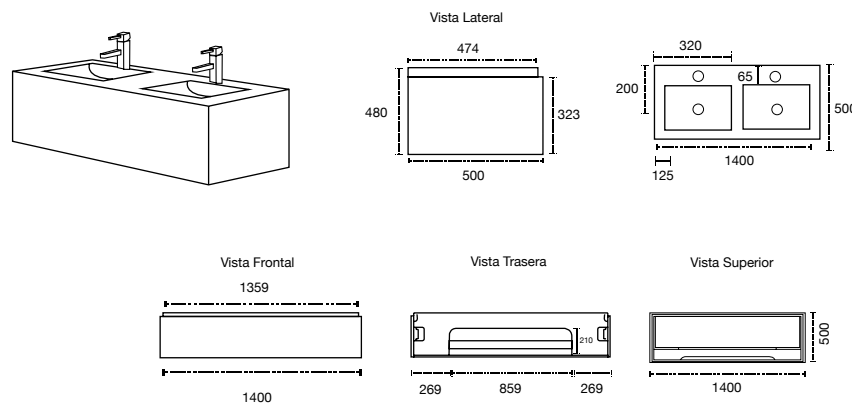

Sigma 140 lavabo doble

Mueble: 1400 x 500 x 480 mm

Colores disponibles:
Olmo

Acabado melamina con textura
No incluye grifería y espejo.
Cotas en mm.