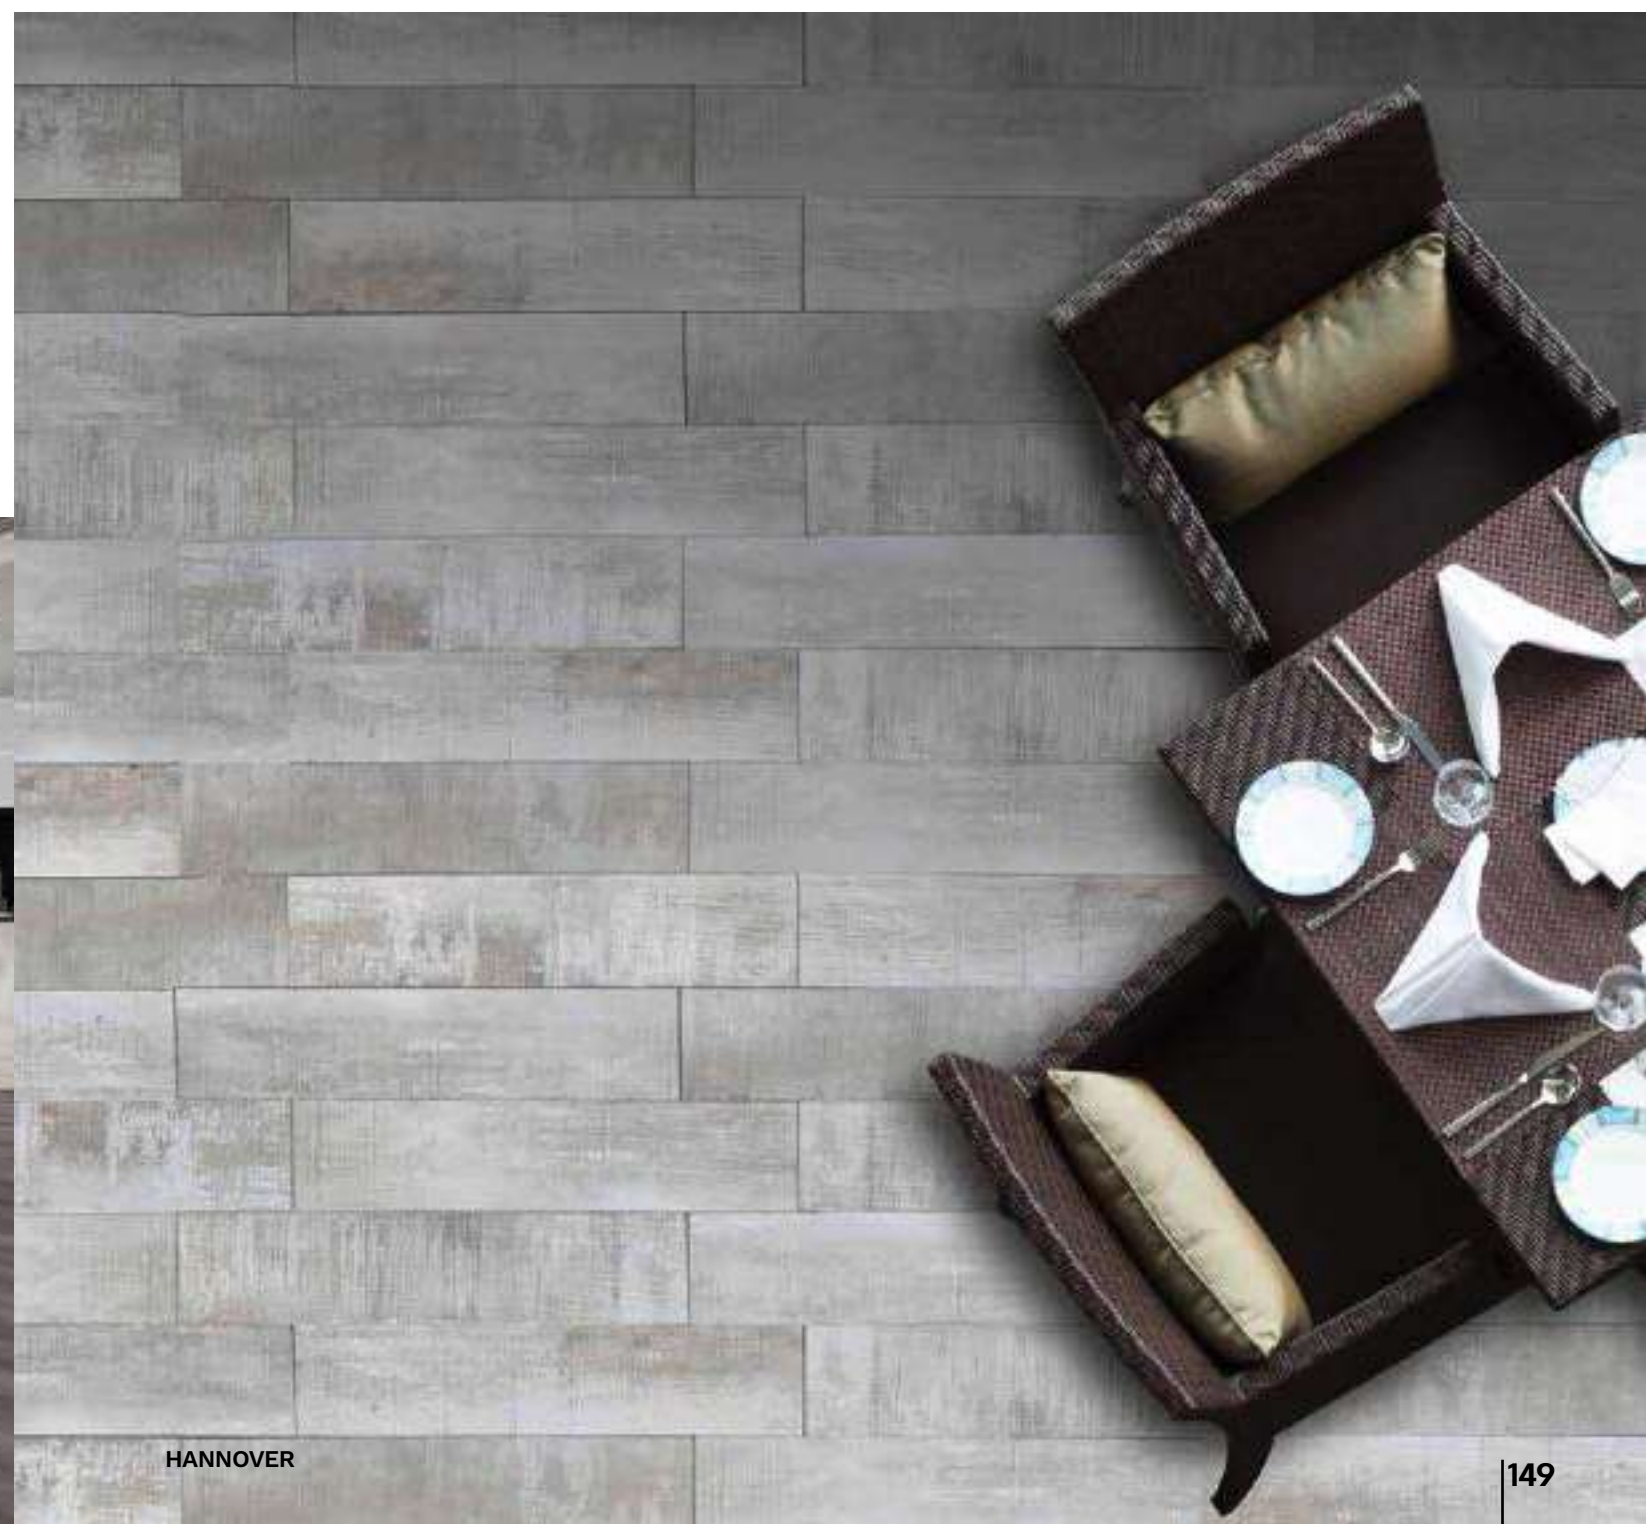

HANNOVER

24 X 95 cm

HANNOVER