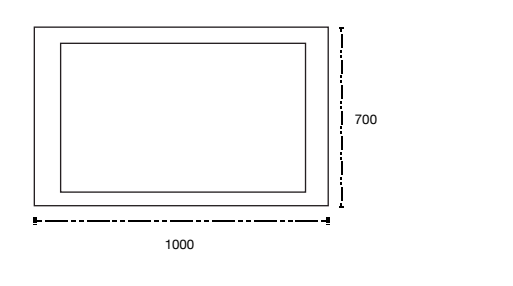

Espejo LBS 100

Espejo: 1000 x 700 x 30 mm
Tratamiento Anti-empañante térmico
Bluetooth
Encendido y apagado tipo touch
Voltaje 120 V.
Espesor 6 mm
Cotas en mm.