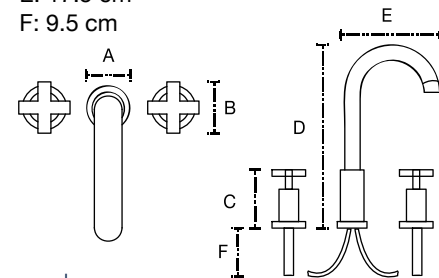

Llave a paso
Mod. 03.1006CR

A: 7 cm
B: 8.5 cm
C: 4 cm

Monoblock mural
Mod. 03.1035CR

A: 23 cm
B: 8 cm
C: 7 cm

D: 7 cm
E: 4 cm
F: 26 cm

Accesorios

Canastilla Oval
Mod. 0001001

A: 24 cm
B: 5.3 cm
C: 12 cm