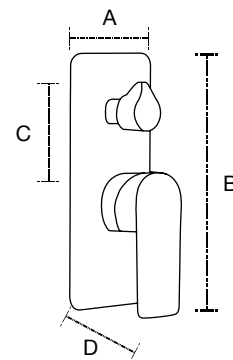

Disponible en negro y titanio

Monomando empotrar con desviador
Mod. 73052N

A: 8 cm
B: 20 cm
C: 6.8 cm
D: 10.6 cm