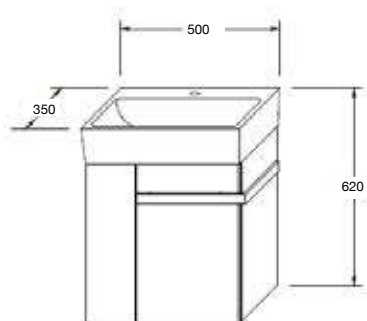

Ávila 50

Mueble: 500 x 620 x 350 mm

Colores disponibles:
Laurel Gris y Almendra

Acabado aglomerado con cubierta de terminado termo fundido.
No incluye grifería y espejo.
Cotas en mm.