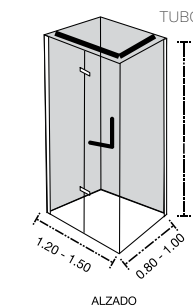

Corredizo Manija

1. Modelos:
2. CORREDIZO MANIJA 110 1100x2000 mm
   - CORREDIZO MANIJA 120 1200x2000 mm
   - CORREDIZO MANIJA 130 1300x2000 mm
   - CORREDIZO MANIJA 140 1400x2000 mm
   - CORREDIZO MANIJA 150 1500x2000 mm
   - CORREDIZO MANIJA 160 1600x2000 mm
   - CORREDIZO MANIJA 170 1700x2000 mm
   - CORREDIZO MANIJA 180 1800x2000 mm

Hidráulico
Ubicación usuario, fría y caliente.
Colocación de una regadera (opcional).

Vidrio templado 6 mm.
Vidrio traslúcido.
Marco en aluminio.
Puerta corrediza y fijo.
Cierre magnético.
Recorte de aluminio -80 mm.
Aluminio expandible +20 mm.
Rodamiento metálico piso a techo en riel.
Jaladera cromada.
Cotas en mts.

Nota. Fabricación de cancelles especiales.

Modelos

- DIAMANTE 100 1000 x 1000 x 2000 mm
- Peso: 101 kg
- DIAMANTE 100B 1000 x 1000 x 2150 mm
- Peso: 120 kg
- DIAMANTE 115 1150 x 1150 x 2000 mm

Peso: 110 kg
Cristal templado 10 mm
Hidráulico
Ubicación usuario, fría y caliente.
Colocación de una regadera (opcional).

Sanitario
Entrada desagüe 2 Ø o 51 mm c/trampa agua (Opcional).
Vidrio templado 10 mm.
Vidrio traslúcido.
Repisas tipo diamante.
Sistema ajustable a muros.
Cotas en mts.

Diamante

Modelos

- CUBO 100 1000 x 1000 x 2000 mm
- Peso: 68 kg
- CUBO 115 1150 x 1150 x 2000 mm
- Peso: 70 kg
- Cristal templado 6 mm

Hidráulico
Ubicación usuario, fría y caliente.
Colocación de una regadera (opcional).

Sanitario
Entrada desagüe 2 Ø o 51 mm c/trampa agua (opcional).

Sistema ajustable a muros 1 cm.
Cotas en mts.

Cubo

Modelos:

- DOBLE CORREDIZO 120 1200x2000 mm
- DOBLE CORREDIZO 130 1300x2000 mm
- DOBLE CORREDIZO 140 1400x2000 mm
- DOBLE CORREDIZO 150 1500x2000 mm
- DOBLE CORREDIZO 160 1600x2000 mm
- DOBLE CORREDIZO 170 1700x2000 mm
- DOBLE CORREDIZO 180 1800x2000 mm

Dimensiones:

Hidráulico
Ubicación usuario, fría y caliente.
Colocación de una regadera (opcional).