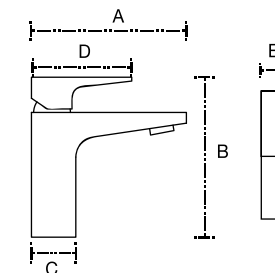

A: 15.5 cm
B: 16.2 cm
C: 4.5 cm
D: 10 cm
E: 4.5 cm

Monomando empotrar Regadera
Mod. 80.90004