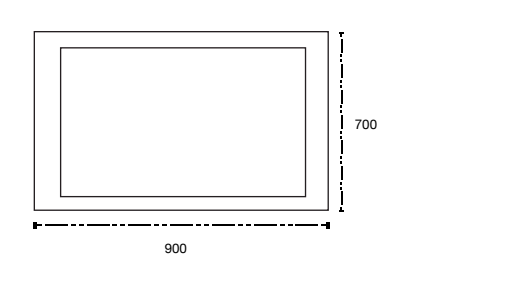

Espejo LBS 90

Espejo: 900 x 700 x 30 mm
Tratamiento Anti-empañante térmico
Bluetooth
Encendido y apagado tipo touch
Voltaje 120 V.
Espesor 6 mm
Cotas en mm.