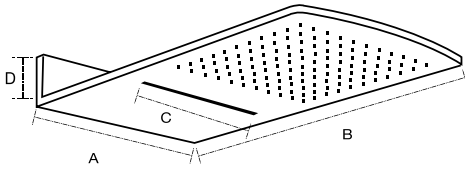

Regaderas

Regadera London
Mod. 53.8001

- A: 32 cm
- B: 60 cm
- C: 22 cm
- D: 8 cm

Regadera Lord
Mod. 5327201CR