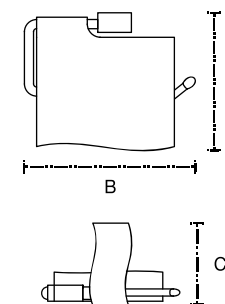

A: 15.7 cm
B: 15.3 cm
C: 7.8 cm

Toallero Rack
Mod. 70.16041