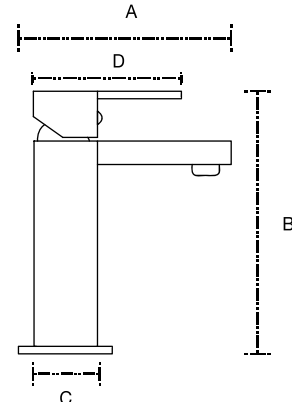

A: 14.4 cm
B: 14.5 cm
C: 5.4 cm
D: 10.5 cm