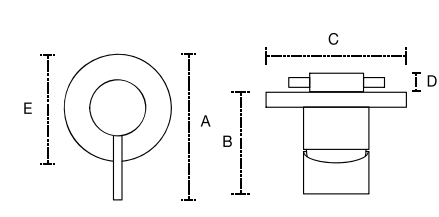

A: 15.3 cm
B: 7.4 cm
C: 11.5 cm
D: 4 cm
E: 11.5 cm