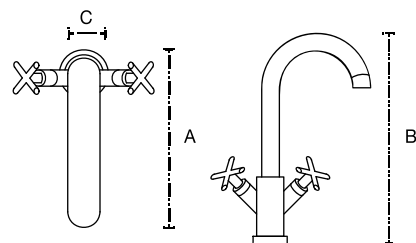

Monoblock mural
Mod. 03.1035CR

A: 28 cm
B: 40 cm
C: 5 cm

Batería Lavabo
Mod. 03.1513CR