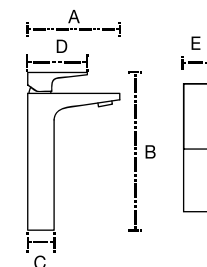

Percha
Mod. 70.23001

Sydney

Monomando Lavabo Alto
Mod. 80.03002

A: 15.5 cm
B: 33 cm
C: 4.5 cm
D: 10 cm
E: 4.5 cm

Monomando Lavabo Bajo
Mod. 70.03001