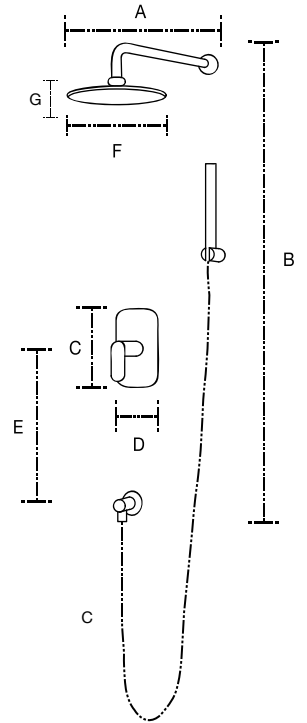

Regadera de teléfono Lexus
Mod. 53.3011CR

Nota: La altura B se altera dependiendo de la instalación.

Regadera Sidney
Mod. 80.03011

- A: 39 cm
- B: 160 cm
- C: 19 cm
- D: 13 cm
- E: 45 cm
- F: 25 cm
- G: 17.5 cm

Regadera exterior Lexus
Mod. 75.2340CR