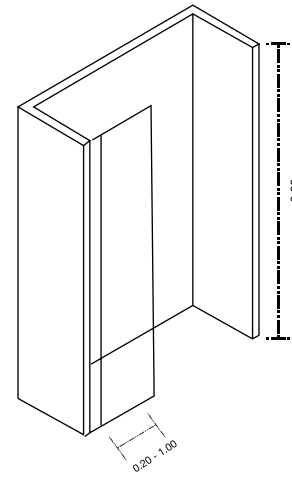

Modelos:

FIJO 40-20	200x2000 mm
FIJO 40-30	300x2000 mm
FIJO 40-40	400x2000 mm
FIJO 40-50	500x2000 mm
FIJO 40-60	600x2000 mm
FIJO 40-70	700x2000 mm
FIJO 40-80	800x2000 mm
FIJO 40-90	900x2000 mm
FIJO 40-100	1000x2000 mm

Hidráulico
Ubicación usuario, fría y caliente.
Colocación de una regadera (opcional).

Sistema ajustable a muros 4 cm.
Vidrio templado 10 mm.
Aluminio natural a muro.
Instalación izq. o derecha.
Cotas en mts.

Fijo

Modelo	Medida
PANEL FIJO 90	900 mm
PANEL FIJO 100	100 mm
PANEL FIJO 110	110 mm
PANEL FIJO 120	120 mm

Altura a vidrio: 1900 mm.
Acabado perfilería en cromo brillo.
Vidrio templado transparente / decorado.
Vidrio templado de seguridad de 8mm de espesor.
Perfilería fabricada en acero inoxidable 304.
Tensores de seguridad en acero inoxidable 304.
Tensor de seguridad de 800 a 1000 mm.

Panel Fijo 100

Modelos:

PUERTA 41-60	600x2000 mm
PUERTA 41-70	700x2000 mm
PUERTA 41-80	800x2000 mm
PUERTA 41-90	900x2000 mm
PUERTA 41-100	1000x2000 mm

Hidráulico
Ubicación usuario, fría y caliente.
Colocación de una regadera (opcional).

Vidrio templado 10 mm.
Manija toallero.
Instalación izq. o derecha.
Cotas en mts.

Puerta

HIDRODUCHAS

Número de cajas: 1
Medidas de Hidroducha: 180 x 1440 x 500 mm

Peso caja: 8.5 kg

Dimensiones de la caja:
210 x 1500 x 500 mm

Agua fría/caliente a presión en 1/2" en cuerda exterior

Hidráulico
Llave control angular en 1/2" fría y caliente.
Presión agua 20 LB o 2.0 kg/cm².

Sanitario Opcional.

Cotas en mts.

BS-6839

Número de cajas: 1
Medidas de Hidroducha: 320 x 2100 x 600 mm

Peso caja: 20 kg

Dimensiones de la caja:
190 x 2150 x 370 mm

Agua fría/caliente a presión en 1/2" en cuerda exterior

Hidráulico
Llave control angular en 1/2" fría y caliente.
Presión agua 20 LB o 2.0 kg/cm².

Sanitario Opcional.

Cotas en mts.

BS-6963