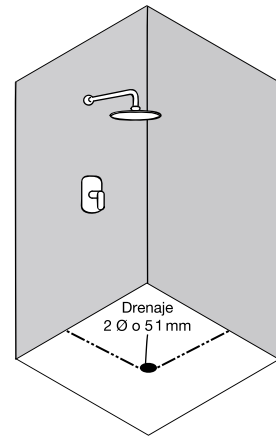

Cubo

Nota. Fabricación de cancelles especiales. Las medidas son exteriores.

Modelos:

- DOBLE CORREDIZO 120 1200x2000 mm
- DOBLE CORREDIZO 130 1300x2000 mm
- DOBLE CORREDIZO 140 1400x2000 mm
- DOBLE CORREDIZO 150 1500x2000 mm
- DOBLE CORREDIZO 160 1600x2000 mm
- DOBLE CORREDIZO 170 1700x2000 mm
- DOBLE CORREDIZO 180 1800x2000 mm

Dimensiones:

Hidráulico
Ubicación usuario, fría y caliente.
Colocación de una regadera (opcional).

Vidrio templado 8 mm.
Vidrio traslúcido.
Soporte en acero inoxidable y negro.
Bisagra en acero inoxidable y negro
Aluminio expandible hasta 80 mm
Cierre magnético.
Cotas en mts.