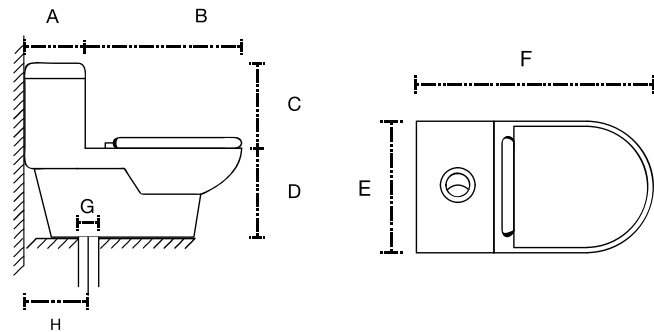

Hermes Pro

- A: 200 mm
- B: 520 mm
- C: 370 mm
- D: 390 mm
- E: 360 mm
- F: 720 mm
- G: 50 mm
- H: 305 mm