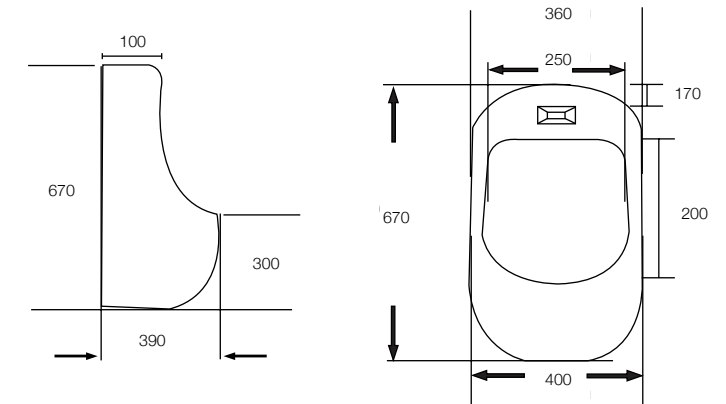

Seúl

Venus

- A: 220 mm
- B: 500 mm
- C: 280 mm
- D: 390 mm
- E: 380 mm
- F: 720 mm
- G: 50 mm
- H: 305 mm