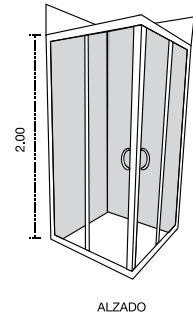

Corredizo Manija

1. Modelos:
2. CORREDIZO MANIJA 110 1100x2000 mm
   - CORREDIZO MANIJA 120 1200x2000 mm
   - CORREDIZO MANIJA 130 1300x2000 mm
   - CORREDIZO MANIJA 140 1400x2000 mm
   - CORREDIZO MANIJA 150 1500x2000 mm
   - CORREDIZO MANIJA 160 1600x2000 mm
   - CORREDIZO MANIJA 170 1700x2000 mm
   - CORREDIZO MANIJA 180 1800x2000 mm

Hidráulico
Ubicación usuario, fría y caliente.
Colocación de una regadera (opcional).

Vidrio templado 6 mm.
Vidrio traslúcido.
Marco en aluminio.
Puerta corrediza y fijo.
Cierre magnético.
Recorte de aluminio -80 mm.
Aluminio expandible +20 mm.
Rodamiento metálico piso a techo en riel.
Jaladera cromada.
Cotas en mts.

Nota. Fabricación de cancelles especiales.

Modelos

- DIAMANTE 100 1000 x 1000 x 2000 mm
- Peso: 101 kg
- DIAMANTE 100B 1000 x 1000 x 2150 mm
- Peso: 120 kg
- DIAMANTE 115 1150 x 1150 x 2000 mm

Peso: 110 kg
Cristal templado 10 mm
Hidráulico
Ubicación usuario, fría y caliente.
Colocación de una regadera (opcional).

Sanitario
Entrada desagüe 2 Ø o 51 mm c/trampa agua (Opcional).
Vidrio templado 10 mm.
Vidrio traslúcido.
Repisas tipo diamante.
Sistema ajustable a muros.
Cotas en mts.

Diamante

Modelos

- CUBO 100 1000 x 1000 x 2000 mm
- Peso: 68 kg
- CUBO 115 1150 x 1150 x 2000 mm
- Peso: 70 kg
- Cristal templado 6 mm

Hidráulico
Ubicación usuario, fría y caliente.
Colocación de una regadera (opcional).

Sanitario
Entrada desagüe 2 Ø o 51 mm c/trampa agua (opcional).

Sistema ajustable a muros 1 cm.
Cotas en mts.

Cubo

Modelos:

- DOBLE CORREDIZO 120 1200x2000 mm
- DOBLE CORREDIZO 130 1300x2000 mm
- DOBLE CORREDIZO 140 1400x2000 mm
- DOBLE CORREDIZO 150 1500x2000 mm
- DOBLE CORREDIZO 160 1600x2000 mm
- DOBLE CORREDIZO 170 1700x2000 mm
- DOBLE CORREDIZO 180 1800x2000 mm

Dimensiones:

Hidráulico
Ubicación usuario, fría y caliente.
Colocación de una regadera (opcional).