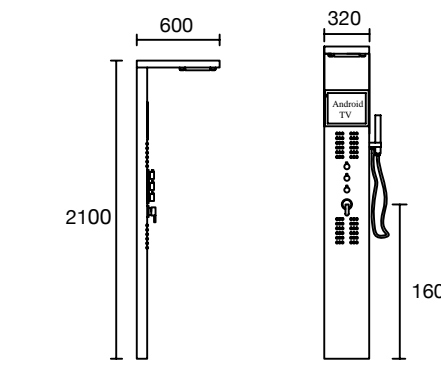

Número de cajas: 1
Medidas de Hidroducha: 320 x 2100 x 600 mm

Peso caja: 20 kg

Dimensiones de la caja:
190 x 2150 x 370 mm

Agua fría/caliente a presión en 1/2" en cuerda exterior

Hidráulico
Llave control angular en 1/2" fría y caliente.
Presión agua 20 LB o 2.0 kg/cm².

Sanitario Opcional.

Cotas en mts.