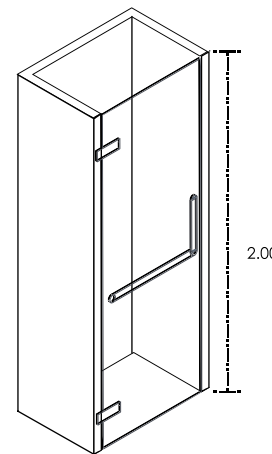

Vidrio templado 10 mm.
Manija toallero.
Instalación izq. o derecha.
Cotas en mts.

PLANTA

ALZADO

Puerta

HIDRODUCHAS

Número de cajas: 1
Medidas de Hidroducha: 180 x 1440 x 500 mm

Peso caja: 8.5 kg

Dimensiones de la caja:
210 x 1500 x 500 mm