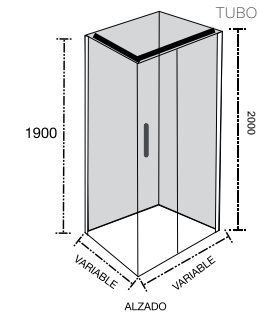

Medidas:	Frontal	Lateral	Rango de instalación
ATEMPO 4128	1200 mm	800 mm	116-120/77.5-80
ATEMPO 4148	1400 mm	800 mm	132-140/77.5-80
ATEMPO 4168	1600 mm	800 mm	152-160/77.5-80
ATEMPO 4188	1800 mm	800 mm	172-180/77.5-80

Piso a vidrio 1900 mm. más el sistema de rodamiento = 2000 mm.
Acabado perfilería en cromo brillo.
Cristal templado transparente / decorado.
Cristal templado de seguridad de 8mm de espesor.
Perfilería fabricadas en acero inoxidable.
Rodamientos en acero inoxidable.
Juntas de estanqueidad fabricadas en PVC.
Juntas verticales en el panel fijo y puerta corrediza.
Cierre estanco en puerta corrediza a suelo en acero inoxidable.
Junta de estanqueidad en puerta corrediza con ajuste magnético a pared.
Jaladera en acero inoxidable.

SALIDA DE INSTALACIONES