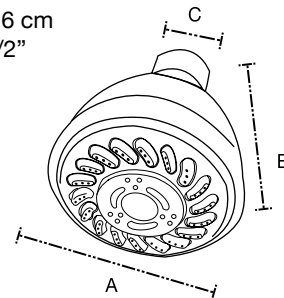

- A: 7.3 cm
- B: 8.6 cm
- C: 1/2"

Regadera Sencilla
Mod. 5309601CR