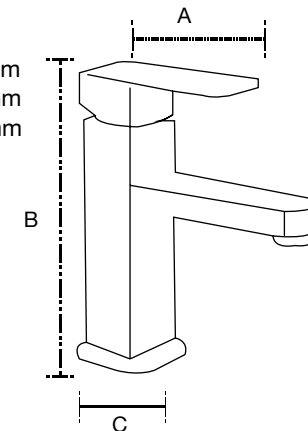

Monomando lavabo Bajo
Mod. 28.0001CR

A: 75 mm
B: 167 mm
C: 42 mm