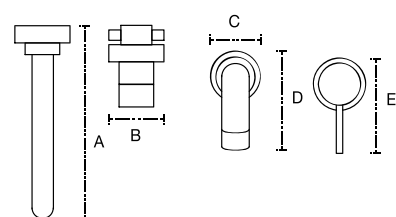

A: 22.2 cm
B: 7.4 cm
C: 6 cm
D: 10.4 cm
E: 12 cm