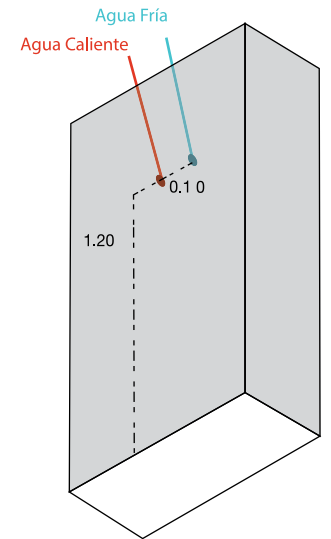

Modelos:

FIJO 40-20	200x2000 mm
FIJO 40-30	300x2000 mm
FIJO 40-40	400x2000 mm
FIJO 40-50	500x2000 mm
FIJO 40-60	600x2000 mm
FIJO 40-70	700x2000 mm
FIJO 40-80	800x2000 mm
FIJO 40-90	900x2000 mm
FIJO 40-100	1000x2000 mm

Hidráulico
Ubicación usuario, fría y caliente.
Colocación de una regadera (opcional).

Sistema ajustable a muros 4 cm.
Vidrio templado 10 mm.
Aluminio natural a muro.
Instalación izq. o derecha.
Cotas en mts.

Fijo

Modelo	Medida
PANEL FIJO 90	900 mm
PANEL FIJO 100	100 mm
PANEL FIJO 110	110 mm
PANEL FIJO 120	120 mm

Altura a vidrio: 1900 mm.
Acabado perfilería en cromo brillo.
Vidrio templado transparente / decorado.
Vidrio templado de seguridad de 8mm de espesor.
Perfilería fabricada en acero inoxidable 304.
Tensores de seguridad en acero inoxidable 304.
Tensor de seguridad de 800 a 1000 mm.

Panel Fijo 100

Modelos:

PUERTA 41-60	600x2000 mm
PUERTA 41-70	700x2000 mm
PUERTA 41-80	800x2000 mm
PUERTA 41-90	900x2000 mm
PUERTA 41-100	1000x2000 mm

Hidráulico
Ubicación usuario, fría y caliente.
Colocación de una regadera (opcional).

Vidrio templado 10 mm.
Manija toallero.
Instalación izq. o derecha.
Cotas en mts.

Puerta

HIDRODUCHAS

Número de cajas: 1
Medidas de Hidroducha: 180 x 1440 x 500 mm

Peso caja: 8.5 kg

Dimensiones de la caja:
210 x 1500 x 500 mm

Agua fría/caliente a presión en 1/2" en cuerda exterior

Hidráulico
Llave control angular en 1/2" fría y caliente.
Presión agua 20 LB o 2.0 kg/cm².

Sanitario Opcional.

Cotas en mts.

BS-6839

Número de cajas: 1
Medidas de Hidroducha: 320 x 2100 x 600 mm

Peso caja: 20 kg

Dimensiones de la caja:
190 x 2150 x 370 mm

Agua fría/caliente a presión en 1/2" en cuerda exterior

Hidráulico
Llave control angular en 1/2" fría y caliente.
Presión agua 20 LB o 2.0 kg/cm².

Sanitario Opcional.

Cotas en mts.

BS-6963