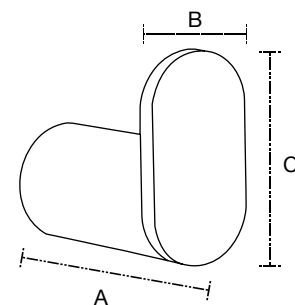

Disponible en negro y titanio

A: 5 cm
B: 2.8 cm
C: 5 cm