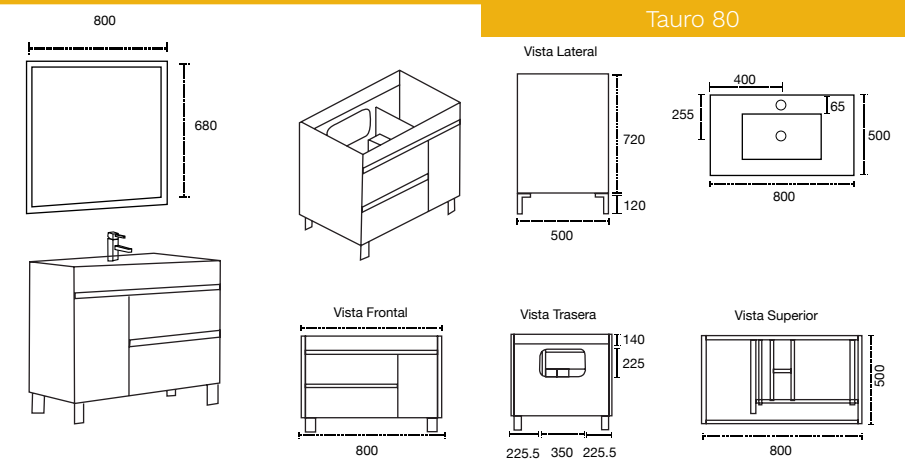

Acabado melamina con textura
No incluye grifería y espejo.
Cotas en mm.

Mueble: 800 x 500 x 840 mm

Espejo: 800 x 680 mm

Colores disponibles:
Olmo y Nuez

Acabado melamina con textura
No incluye grifería
Cotas en mm.