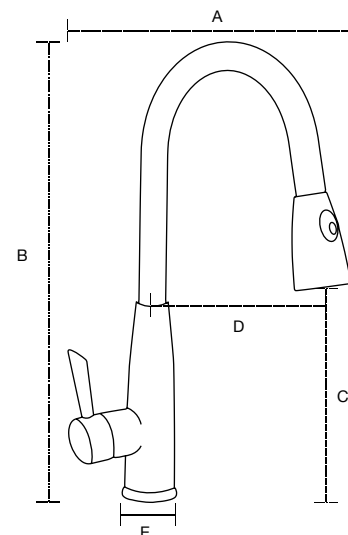

Coladera Cuadrada
Cromada
Mod. 90.5003C

A: 63 cm
B: 68 cm
C: 7.5 cm

A: 28.5 cm
B: 46.9 cm
C: 24.6 cm
D: 23.2 cm
E: 5.8 cm