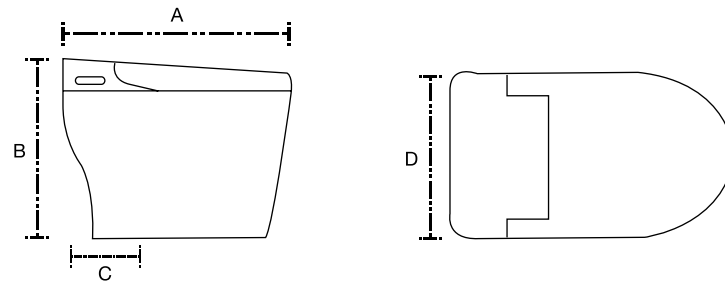

Jupiter

- A: 680 mm
- B: 500 mm
- C: 300 mm
- D: 420 mm

Mingitorio con Sensor
Hidráulico
Salida de 1/2"
con cuerda exterior
Presión de agua 0.25 kg/cm2

Sanitario
Tubería de desagüe 2"

Cotas en mm.