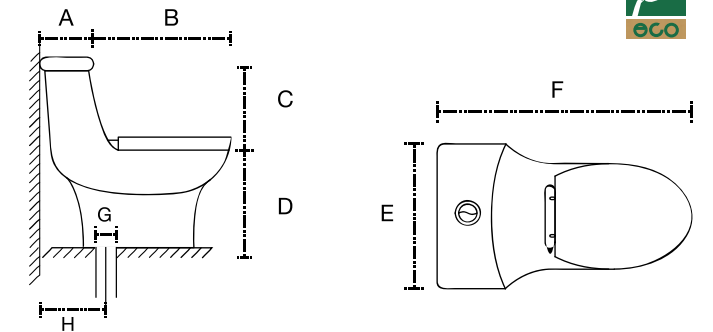

Las medidas pueden variar por el diseño.

Hermes Pro

- A: 200 mm
- B: 520 mm
- C: 370 mm
- D: 390 mm
- E: 360 mm
- F: 720 mm
- G: 50 mm
- H: 305 mm

Némesis

- A: 220 mm
- B: 500 mm
- C: 360 mm
- D: 390 mm
- E: 390 mm
- F: 720 mm
- G: 50 mm
- H: 305 mm