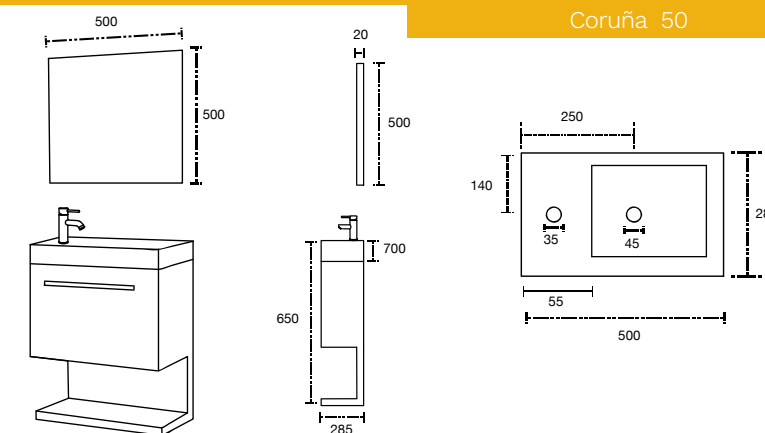

Acabado aglomerado con cubierta de terminado termo fundido.
No incluye grifería y espejo.
Cotas en mm.

Coruña 50

Mueble: 500 x 650 x 285 mm

Espejo: 500 x 500 x 20 mm

Colores disponibles:
Cerezo y Teka

Acabado aglomerado con cubierta de terminado termo fundido.
No incluye grifería.
Cotas en mm.