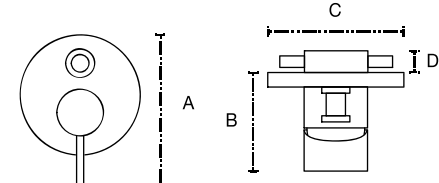

Monomando empotrar Regadera
Mod. 37.2204CR

A: 18 cm
B: 8 cm
C: 14 cm
D: 6 cm