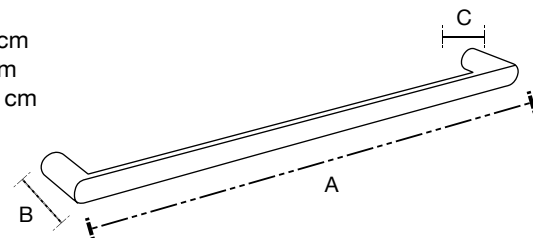

A: 24 cm
B: 7 cm
C: 2.8 cm

Disponible en negro y titanio

Toallero largo
Mod. 18009N

A: 60 cm
B: 7 cm
C: 2.8 cm

Portarrollo
Mod. 18006N

A: 17 cm
B: 7 cm
C: 2.8 cm

Disponible en negro y titanio

Percha
Mod. 18001N