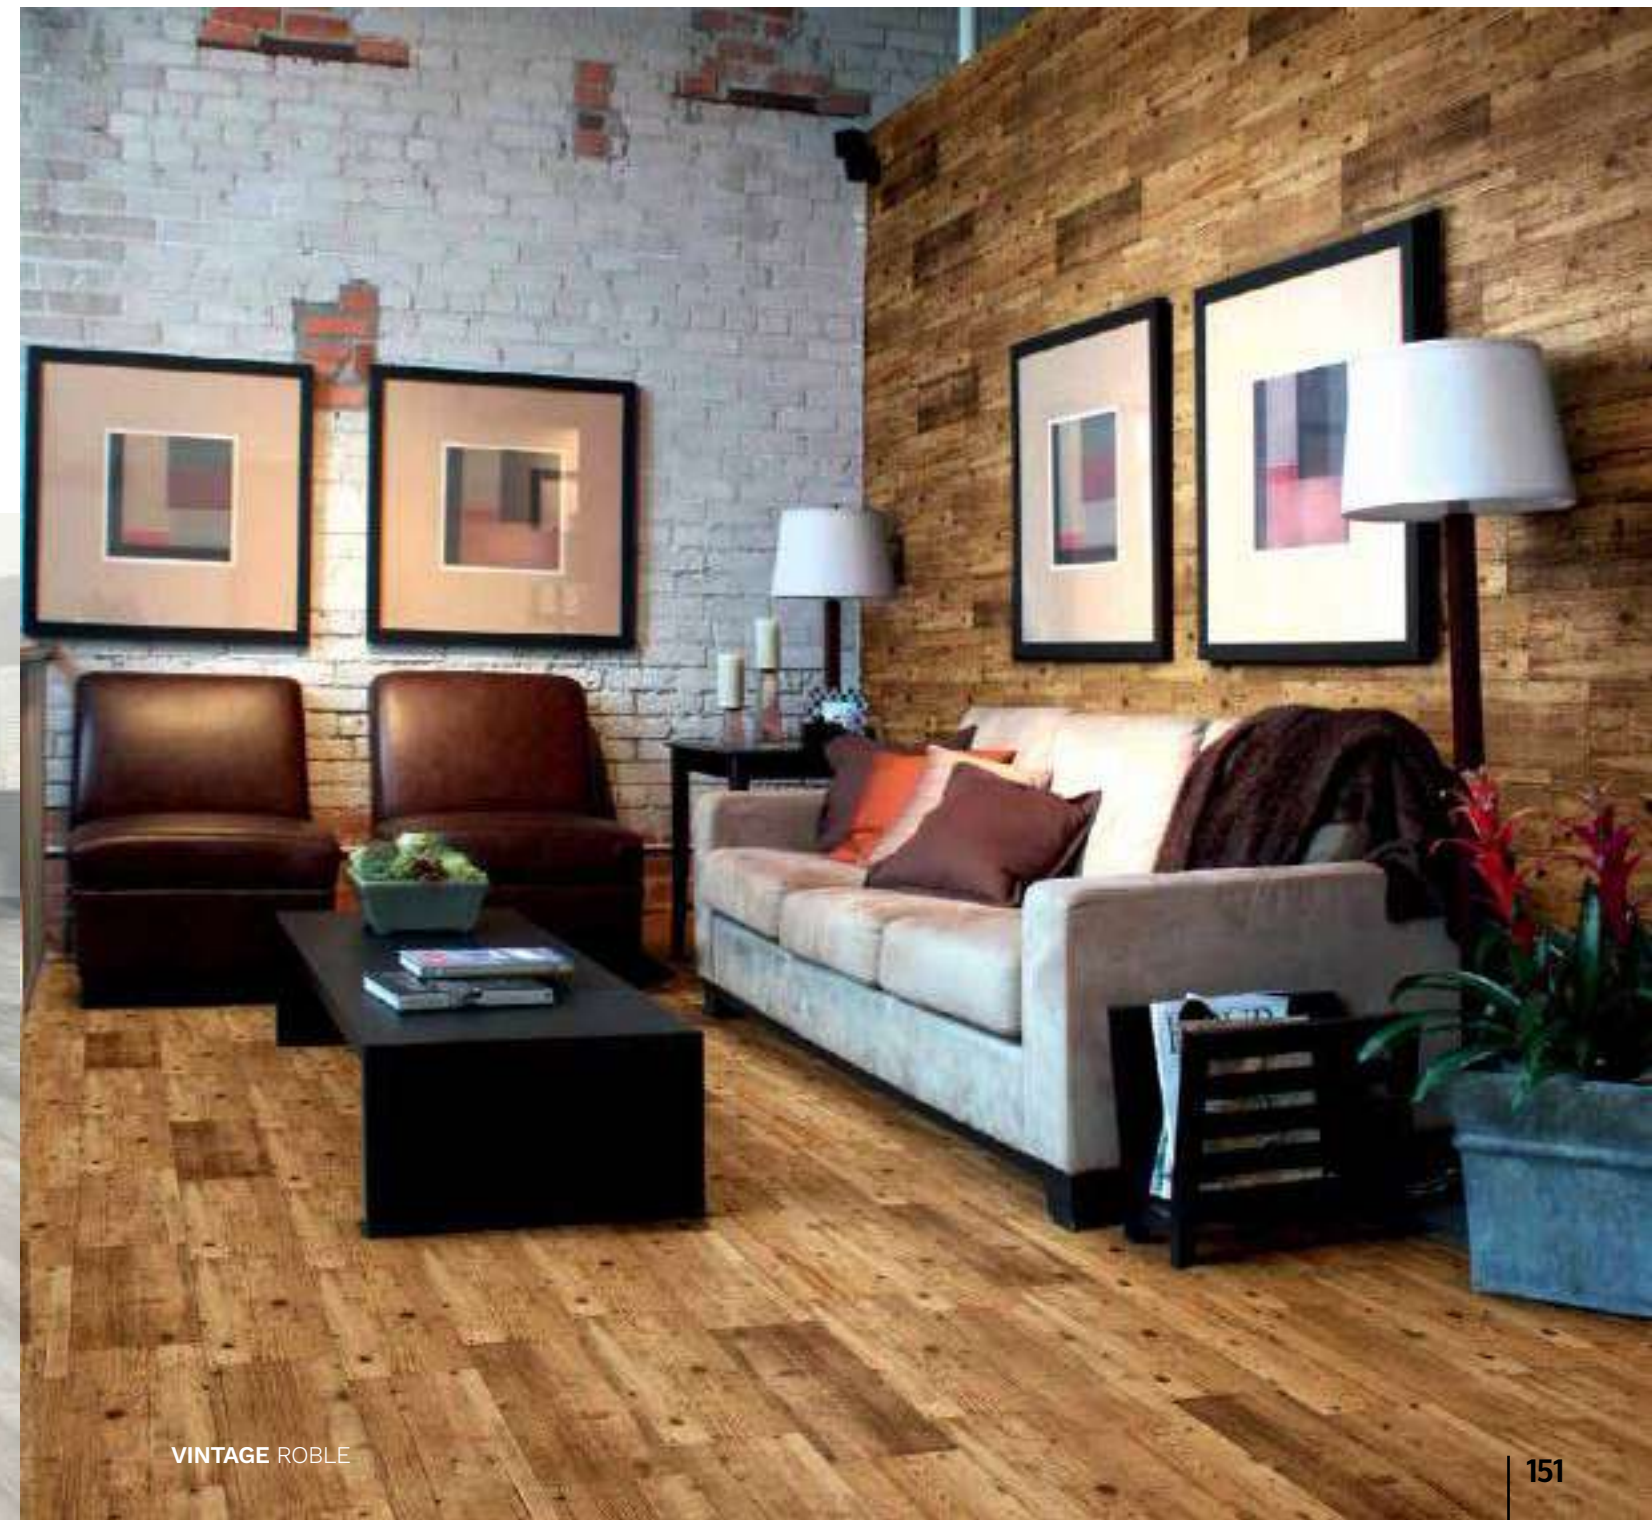

Tango 90 N

TANGO 90 G

VINTAGE

20.5 X 61.5 cm

Roble

VINTAGE ROBLE

VAGGIO

20.5 X 61.5 cm