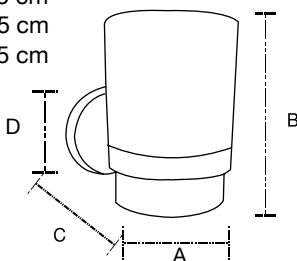

A: 10 cm
B: 8 cm

Zeta

Toallero barra

A: 66.5 cm
B: 6.5 cm
C: 5 cm

Portavasos

A: 5.5 cm
B: 9.5 cm
C: 9.5 cm
D: 4.5 cm

Toallero anilla

A: 4 cm
B: 13 cm