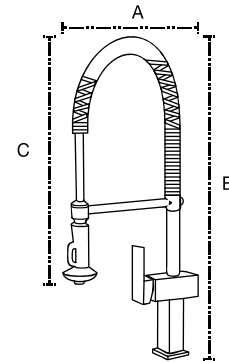

Toallero Barra
Mod. 70.09037

Incluye conexiones flexibles.
A: 27.5 cm
B: 60 cm
C: 42 cm