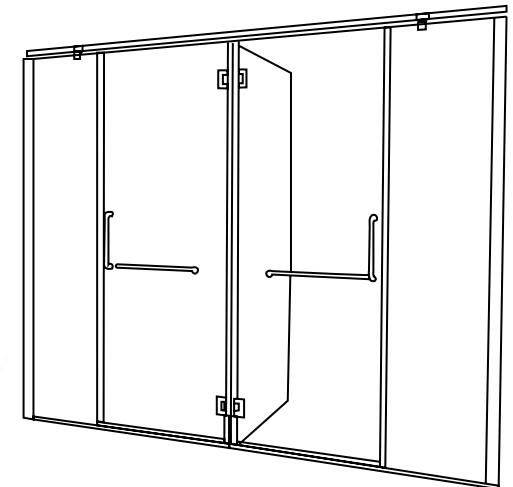

Corredizo

1. Modelos:
   CORREDIZO 100 1000x2000 mm
   CORREDIZO 110 1100x2000 mm
   CORREDIZO 120 1200x2000 mm
   CORREDIZO 130 1300x2000 mm
   CORREDIZO 140 1400x2000 mm
   CORREDIZO 150 1500x2000 mm
   CORREDIZO 160 1600x2000 mm
   CORREDIZO 170 1700x2000 mm
   CORREDIZO 180 1800x2000 mm
   CORREDIZO 190 1900x2000 mm
   CORREDIZO 200 2000x2000 mm

Hidráulico
Ubicación usuario, fría y caliente.
Colocación de una regadera (opcional).

Recorte de aluminio a muros -80 mm.
Vidrio templado 6 mm.
Vidrio traslúcido.
Marco en aluminio.
Puerta corrediza y fijo.
Cierre magnético.
Aluminio natural expandible +20 mm.
Rodamiento metálico piso a techo en riel.
Instalación izq. o derecha.