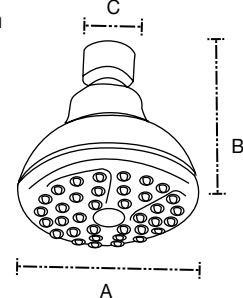

- A: 6.7 cm
- B: 14 cm
- C: 1/2"