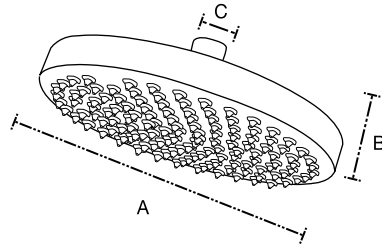

- A: 20 cm
- B: 7 cm
- C: 1/2"

Regadera Lexus de baja presión
30 cm Mod. 537490CR