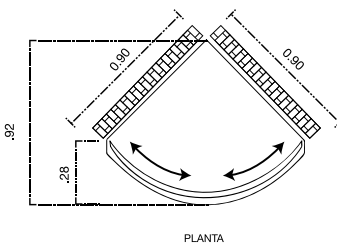

Modelos

- CURVO 623 900 x 900 x 1850 mm
- Peso: 55kg
- CURVO 623-SB 900 x 900 x 2000 mm
- Peso: 72.5 kg
- Cristal templado 6 mm.
- Aluminio blanco.

Hidráulico
Ubicación usuario, fría y caliente.
Colocación de una regadera (opcional).

Sanitario
Entrada drenaje 2 Ø o 51 mm c/trampa agua.

Sistema ajustable a muros 1 cm.
Cotas en mts.