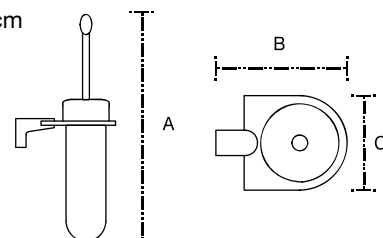

A: 40 cm
B: 17 cm
C: 11 cm

Portarrollo
Mod. 70.23026