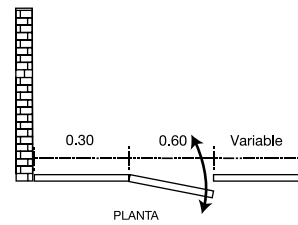

1. Modelos:
   ABATIBLE 43-110 1100x2000 mm
   ABATIBLE 43-120 1200x2000 mm
   ABATIBLE 43-130 1300x2000 mm
   ABATIBLE 43-140 1400x2000 mm
   ABATIBLE 43-150 1500x2000 mm
   ABATIBLE 43-160 1600x2000 mm
   ABATIBLE 43-170 1700x2000 mm
   ABATIBLE 43-180 1800x2000 mm
   ABATIBLE 43-190 1900x2000 mm
   ABATIBLE 43-200 2000x2000 mm

Hidráulico
Ubicación usuario, fría y caliente.
Colocación de una regadera (opcional).

Vidrio templado 10 mm.
Vidrio traslúcido.
Soporte en acero inoxidable.
Jaladera y toallero en acero inoxidable.
Bisagra en acero inoxidable.
Aluminio expandible hasta 80 mm.
Cierre magnético
Cotas en mts.

Abatible 43