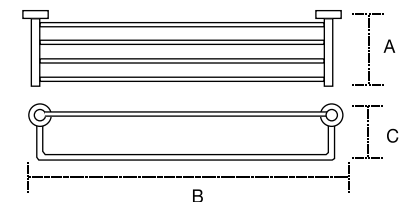

A: 12.5 cm
B: 11.5 cm
C: 7.5 cm

Toallero anilla
Mod. 6604

A: 7.5 cm
B: 18 cm

Toallero barra
Mod. 6601

A: 7.5 cm
B: 61 cm

Toallero rack
Mod. 6612

A: 23 cm
B: 60 cm
C: 9.3 cm

Damasco