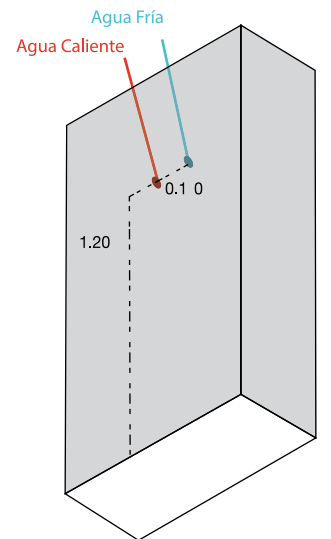

Modelos:

FIJO 40-20	200x2000 mm
FIJO 40-30	300x2000 mm
FIJO 40-40	400x2000 mm
FIJO 40-50	500x2000 mm
FIJO 40-60	600x2000 mm
FIJO 40-70	700x2000 mm
FIJO 40-80	800x2000 mm
FIJO 40-90	900x2000 mm
FIJO 40-100	1000x2000 mm

Hidráulico
Ubicación usuario, fría y caliente.
Colocación de una regadera (opcional).

Sistema ajustable a muros 4 cm.
Vidrio templado 10 mm.
Aluminio natural a muro.
Instalación izq. o derecha.
Cotas en mts.

Fijo

Modelo	Medida
PANEL FIJO 90	900 mm
PANEL FIJO 100	100 mm
PANEL FIJO 110	110 mm
PANEL FIJO 120	120 mm

Altura a vidrio: 1900 mm.
Acabado perfilería en cromo brillo.
Vidrio templado transparente / decorado.
Vidrio templado de seguridad de 8mm de espesor.
Perfilería fabricada en acero inoxidable 304.
Tensores de seguridad en acero inoxidable 304.
Tensor de seguridad de 800 a 1000 mm.

Panel Fijo 100

Modelos:

PUERTA 41-60	600x2000 mm
PUERTA 41-70	700x2000 mm
PUERTA 41-80	800x2000 mm
PUERTA 41-90	900x2000 mm
PUERTA 41-100	1000x2000 mm

Hidráulico
Ubicación usuario, fría y caliente.
Colocación de una regadera (opcional).

Vidrio templado 10 mm.
Manija toallero.
Instalación izq. o derecha.
Cotas en mts.

Puerta

HIDRODUCHAS

Número de cajas: 1
Medidas de Hidroducha: 180 x 1440 x 500 mm

Peso caja: 8.5 kg

Dimensiones de la caja:
210 x 1500 x 500 mm

Agua fría/caliente a presión en 1/2" en cuerda exterior

Hidráulico
Llave control angular en 1/2" fría y caliente.
Presión agua 20 LB o 2.0 kg/cm².

Sanitario Opcional.

Cotas en mts.

BS-6839

Número de cajas: 1
Medidas de Hidroducha: 320 x 2100 x 600 mm

Peso caja: 20 kg

Dimensiones de la caja:
190 x 2150 x 370 mm

Agua fría/caliente a presión en 1/2" en cuerda exterior

Hidráulico
Llave control angular en 1/2" fría y caliente.
Presión agua 20 LB o 2.0 kg/cm².

Sanitario Opcional.

Cotas en mts.

BS-6963