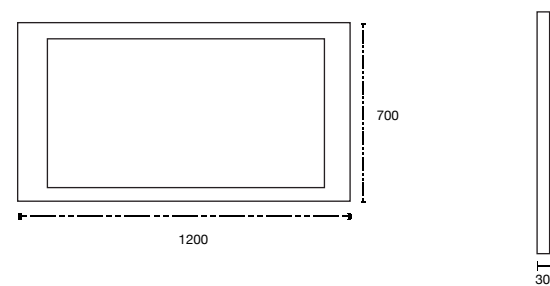

Espejo Led 120

Espejo: 1200 x 700 x 30 mm
Disponible en: Luz Blanca y Luz Cálida
Encendido y apagado tipo touch
Voltaje 120 V.
Espesor 6 mm
Cotas en mm.