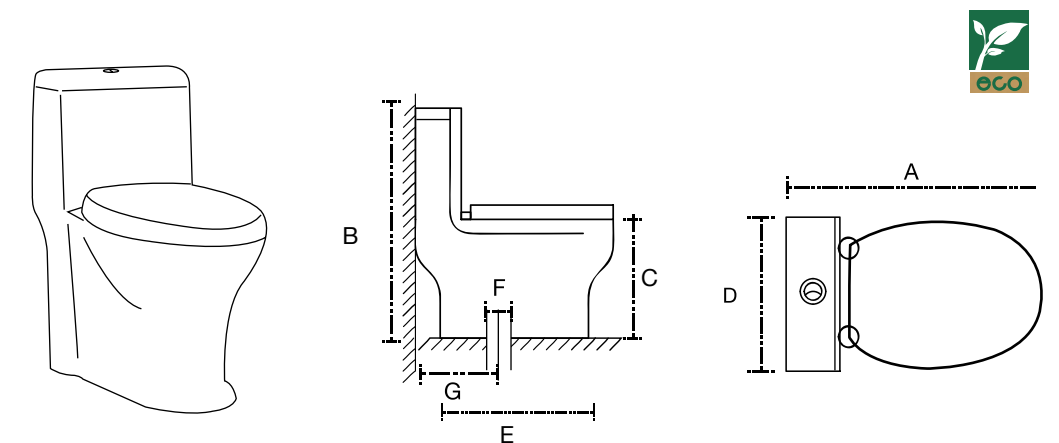

Etna

A: 600 mm
B: 710 mm
C: 380 mm
D: 360 mm
E: 540 mm
F: 50 mm
G: 305 mm

Las medidas pueden variar por el diseño.