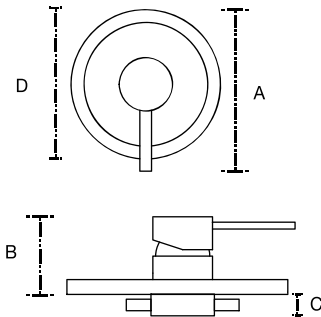

Damasco

Monomando empotrar
Regadera
Mod. 3212ACR

A: 17.3 cm
B: 10.5 cm
C: 5.8 cm
D: 17 cm

Monomando Lavabo Bajo
Mod. 3212CR