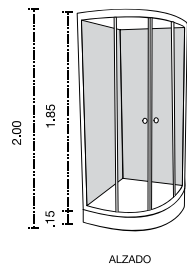

Modelos

- CURVO 623 900 x 900 x 1850 mm
- Peso: 55kg
- CURVO 623-SB 900 x 900 x 2000 mm
- Peso: 72.5 kg
- Cristal templado 6 mm.
- Aluminio blanco.

Hidráulico
Ubicación usuario, fría y caliente.
Colocación de una regadera (opcional).

Sanitario
Entrada drenaje 2 Ø o 51 mm c/trampa agua.

Sistema ajustable a muros 1 cm.
Cotas en mts.