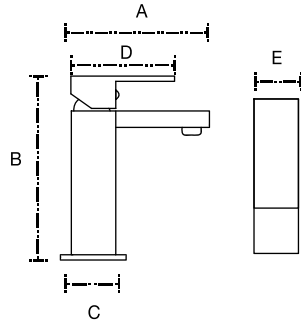

Monomando empotrar Regadera
Mod. 1230001CR

Lexus

Monomando Lavabo Bajo
Mod. 75.1229CR

Incluye ensamble a empotrar.
A: 15.7 cm
B: 17 cm
C: 5 cm
D: 10.8 cm
E: 4.2 cm

Monomando Lavabo Alto
Mod. 75.1129CR