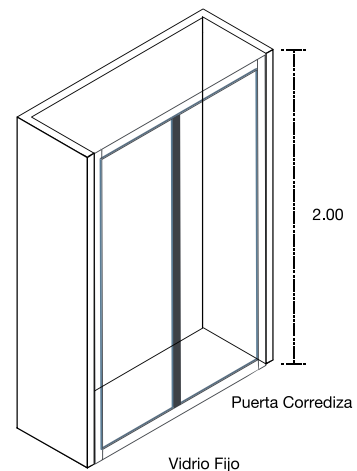

1. Modelos:
   CORREDIZO 100 1000x2000 mm
   CORREDIZO 110 1100x2000 mm
   CORREDIZO 120 1200x2000 mm
   CORREDIZO 130 1300x2000 mm
   CORREDIZO 140 1400x2000 mm
   CORREDIZO 150 1500x2000 mm
   CORREDIZO 160 1600x2000 mm
   CORREDIZO 170 1700x2000 mm
   CORREDIZO 180 1800x2000 mm
   CORREDIZO 190 1900x2000 mm
   CORREDIZO 200 2000x2000 mm

Hidráulico
Ubicación usuario, fría y caliente.
Colocación de una regadera (opcional).

Recorte de aluminio a muros -80 mm.
Vidrio templado 6 mm.
Vidrio traslúcido.
Marco en aluminio.
Puerta corrediza y fijo.
Cierre magnético.
Aluminio natural expandible +20 mm.
Rodamiento metálico piso a techo en riel.
Instalación izq. o derecha.