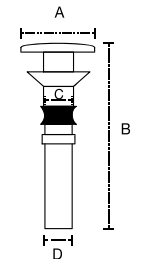

Sifón Botella Mod. 90.0007CR

Válvula Pop-Up cierre exterior
Acabados disponibles:
CR. Cromo
A: 6.5 cm
B: 20.5 cm
C: 4 cm
D: 3 cm
Ajustable