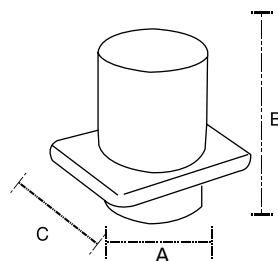

Portavasos

Toallero anilla

A: 5.5 cm
B: 9.2 cm
C: 8 cm