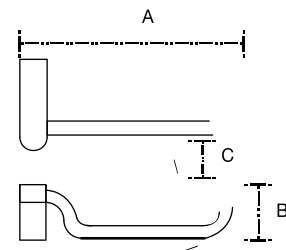

Toallero anilla
Mod. 70.23063

A: 28.6 cm
B: 3.9 cm
C: 8 cm

Cepillo de baño cerámico
Mod. 70.23031