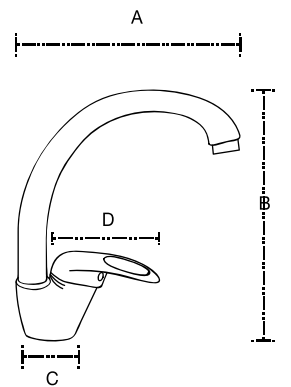

Monomando Fregadero
Mod. 6808VCR

A: 24.5 cm
B: 25.3 cm
C: 4.5 cm
D: 11 cm