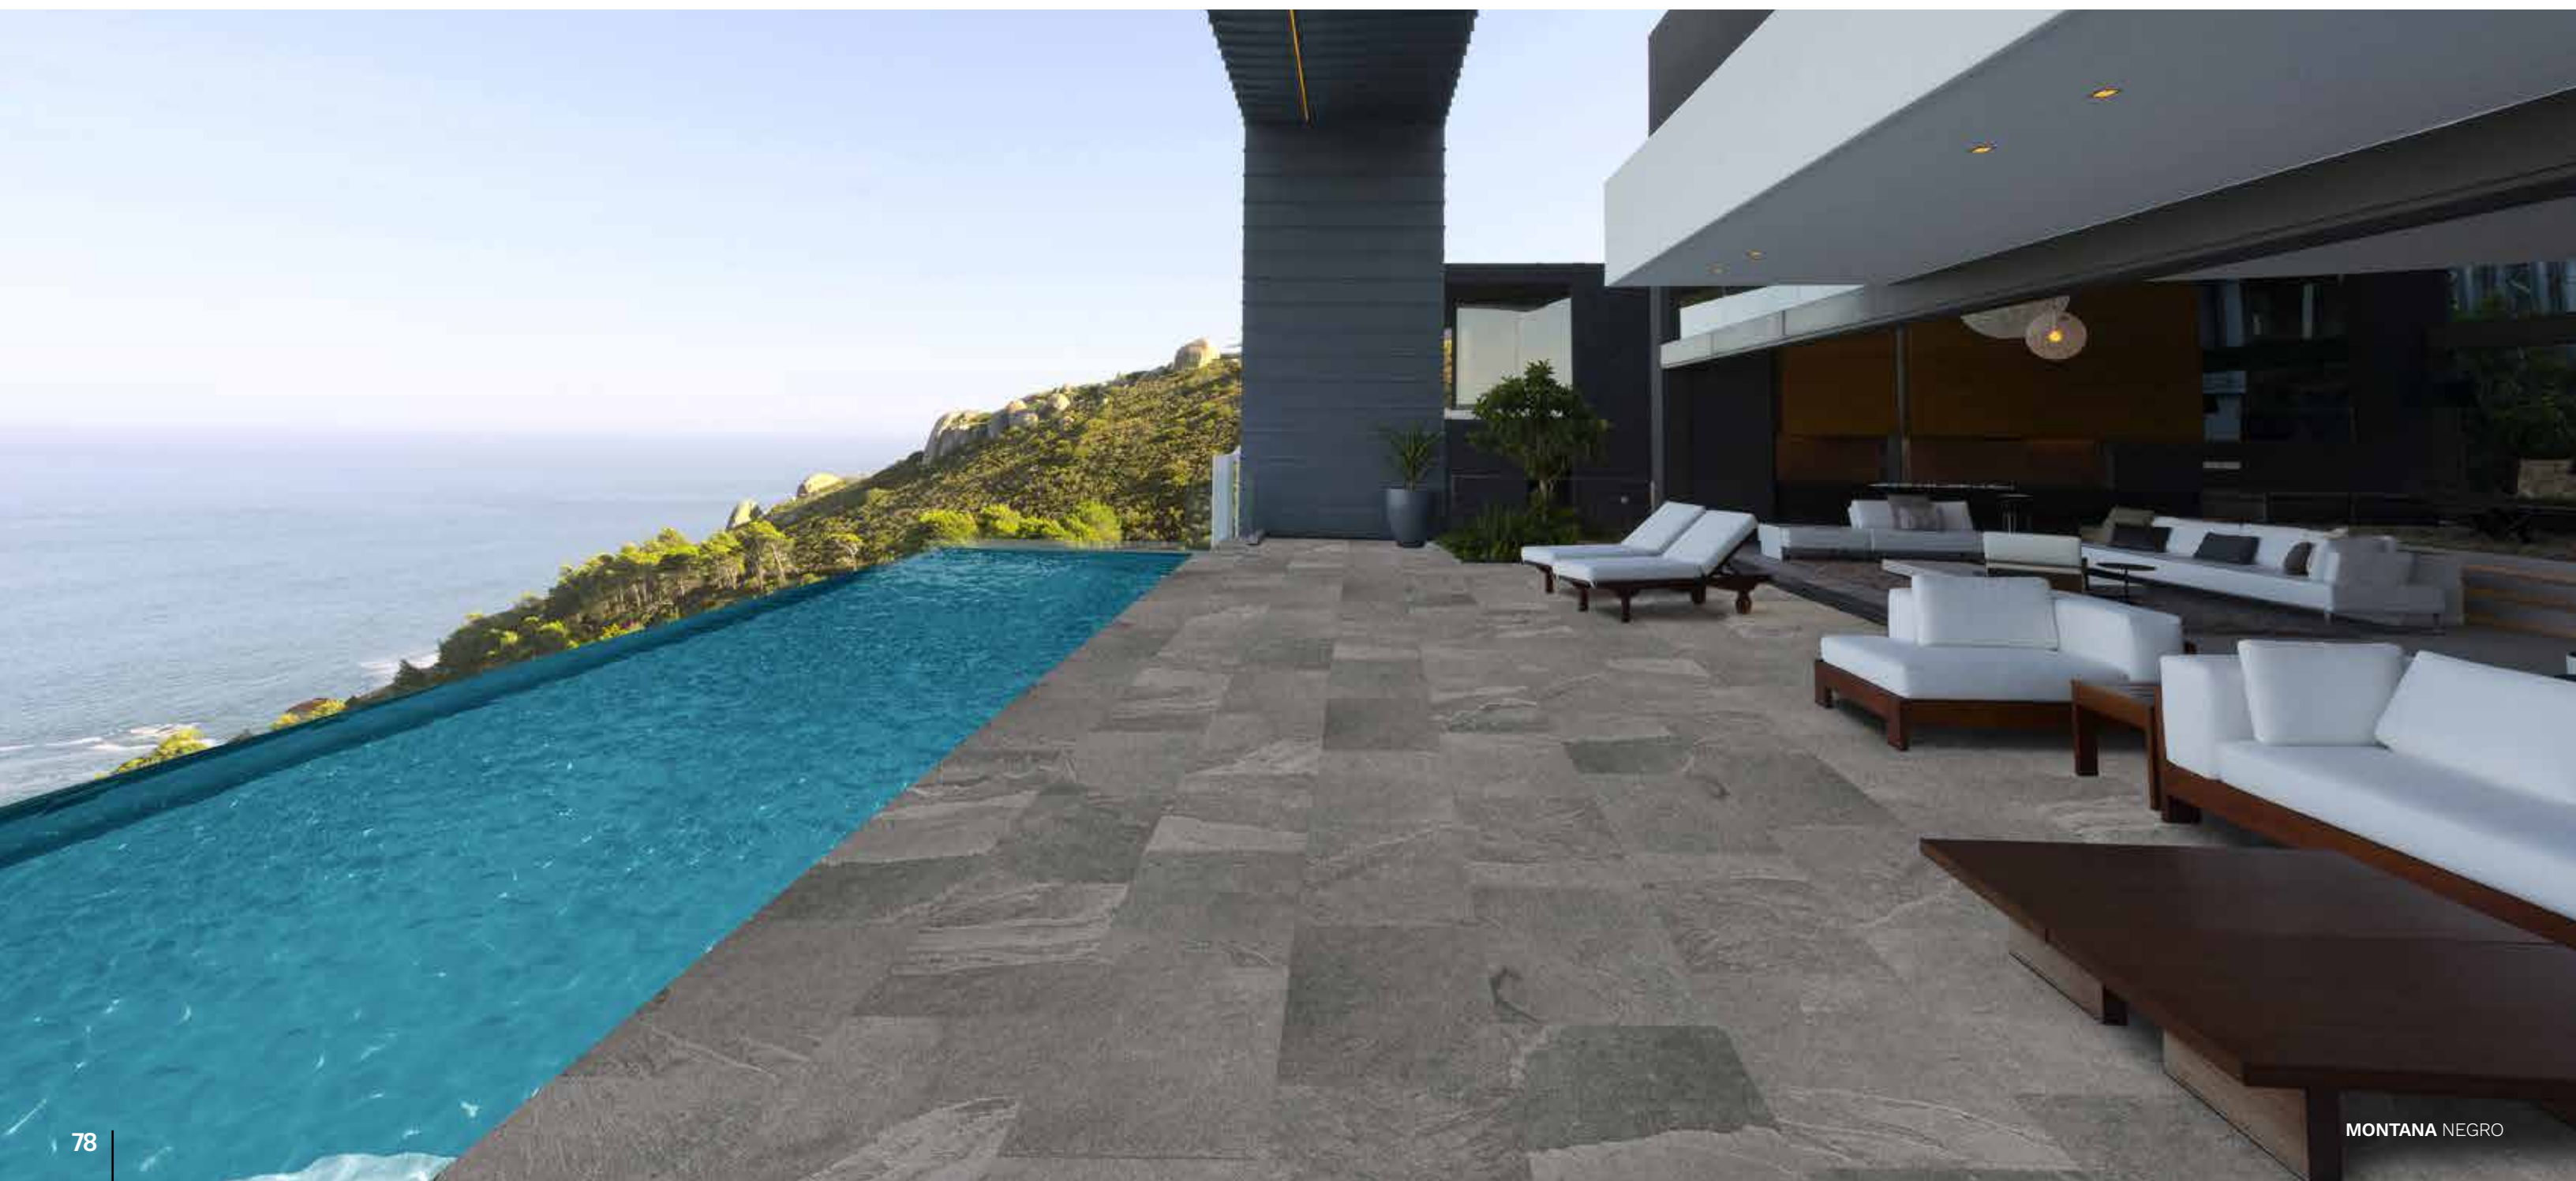

VOLCANIC BLACK

EXCALIBUR

50 X 100 cm

MONTANA

46 X 91 cm

Arena

Gris

Negro