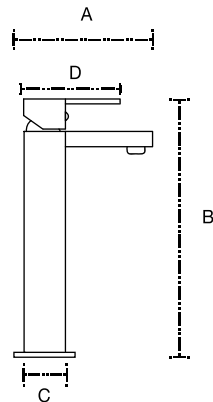

Cronos

A: 14 cm
B: 32 cm
C: 5.4 cm
D: 10.5 cm

Monomando empotrar Regadera
Mod. 22.3030