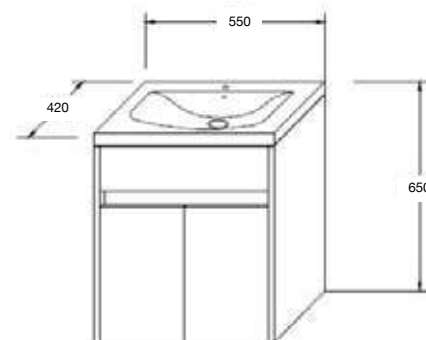

Burgos 55

Mueble: 550 x 650 x 420 mm

Colores disponibles:
Cocoa

Acabado aglomerado con cubierta de terminado termo fundido.
No incluye grifería y espejo.
Cotas en mm.