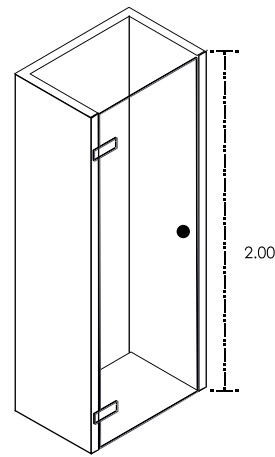

Nota. Fabricación de cancelles especiales.

1. Modelos:
   ABATIBLE N 60 600x2000 mm
   ABATIBLE N 70 700x2000 mm
   ABATIBLE N 80 800x2000 mm
   ABATIBLE N 90 900x2000 mm
   ABATIBLE N 100 1000x2000 mm

Hidráulico
Ubicación usuario, fría y caliente.
Colocación de una regadera (opcional).

Vidrio templado 10 mm.
Vidrio traslúcido
Bisagra abatible ambos lados en acero inoxidable a muro.
No incluye cierre magnético
Cotas en mts.