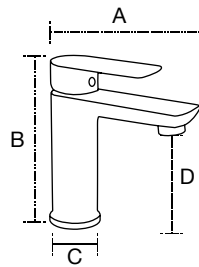

Monomando empotrar
para regadera
Mod. 73053N

Disponible en negro y titanio

Monomando Lavabo Bajo
Mod. 73011N

A: 15 cm
B: 16.1 cm
C: 5 cm
D: 10.4 cm
E: 5 cm