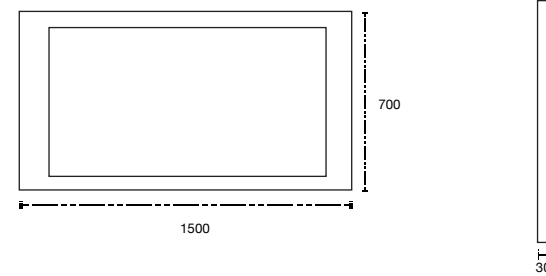

Round Mirror Led 60

Espejo: 600 mm
Tratamiento Anti-empañante térmico
Encendido y apagado tipo touch
Voltaje 120 V.
Espesor 3 mm
Cotas en mm.