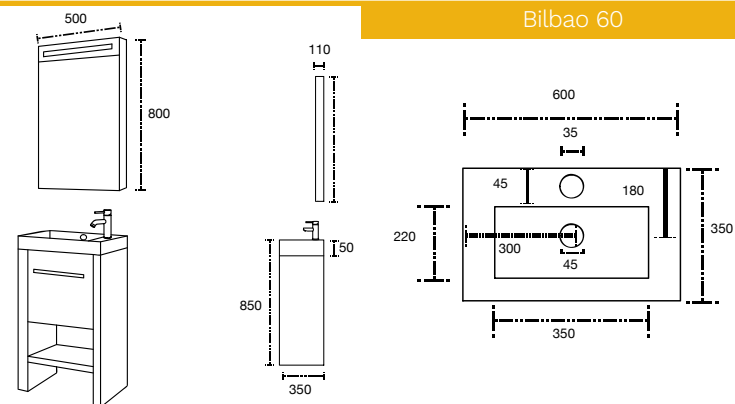

Bilbao 60

Mueble: 600 x 850 x 350 mm

Espejo: 500 x 800 x 110 mm

Colores disponibles:
Cerezo y Teka

Acabado aglomerado con cubierta de terminado termo fundido.
No incluye grifería.
Cotas en mm.