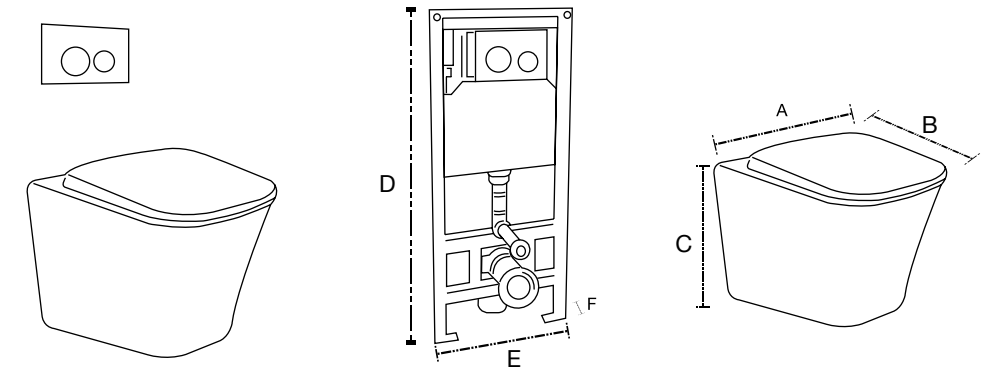

Clío

A: 360 mm
B: 560 mm
C: 360 mm
D: 1295 mm
E: 565 mm
F: 155 mm