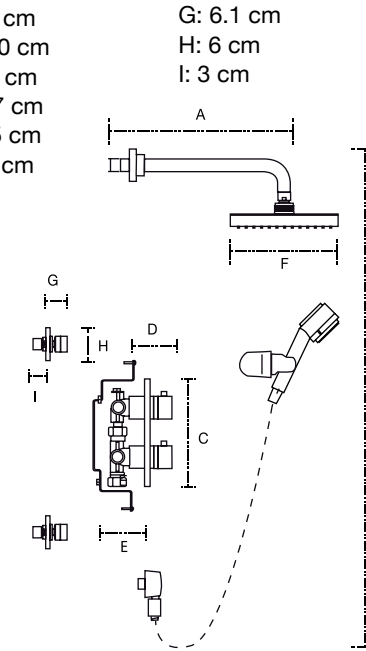

Regaderas

Regadera London
Mod. 53.8001

- A: 32 cm
- B: 60 cm
- C: 22 cm
- D: 8 cm

Regadera Lord
Mod. 5327201CR

- A: 20 cm
- B: 7 cm
- C: 1/2"

Regadera Lexus de baja presión
30 cm Mod. 537490CR

- A: 30 cm
- B: 30 cm
- C: 6 cm
- D: 1/2"

- A: 20 cm
- B: 20 cm
- C: 6 cm
- D: 1/2"

Regadera Lexus alta presión
30cm Mod. 537494CR

- A: 30 cm
- B: 1 cm
- C: 3.5 cm

Regadera Lexus alta presión
20cm Mod. 537493CR

- A: 20 cm
- B: 1.5 cm
- C: 3.5 cm

Regadera Ovalada Berlín
Mod. 28.0004CR

- A: 24 cm
- B: 19 cm
- C: 1/2"

Regadera de Lujo
Cromada Mod. 5325101CR

- A: 7.3 cm
- B: 8.6 cm
- C: 1/2"

Regadera Sencilla
Mod. 5309601CR

- A: 6.7 cm
- B: 14 cm
- C: 1/2"

Las medidas pueden variar por el diseño.

Regaderas

Regadera de masaje 4 Jets
Mod. 37.2347CR

- A: 39 cm
- B: 160 cm
- C: 18 cm
- D: 7.7 cm
- E: 6.5 cm
- F: 20 cm
- G: 6.1 cm
- H: 6 cm
- I: 3 cm