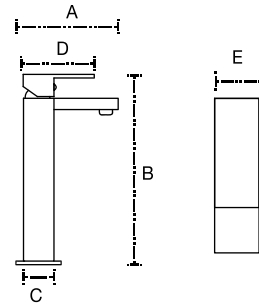

Monomando empotrar Regadera Tina
Mod. 1230101CR

Incluye ensamble a empotrar.
A: 17.5 cm
B: 31.6 cm
C: 5 cm
D: 10.8 cm
E: 4.2 cm

Monomando Lavabo a Muro
Mod. 75.1368CR