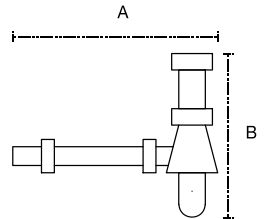

Césped
Acabados disponibles:
CR. Cromo
A: 34 cm
B: 17 cm