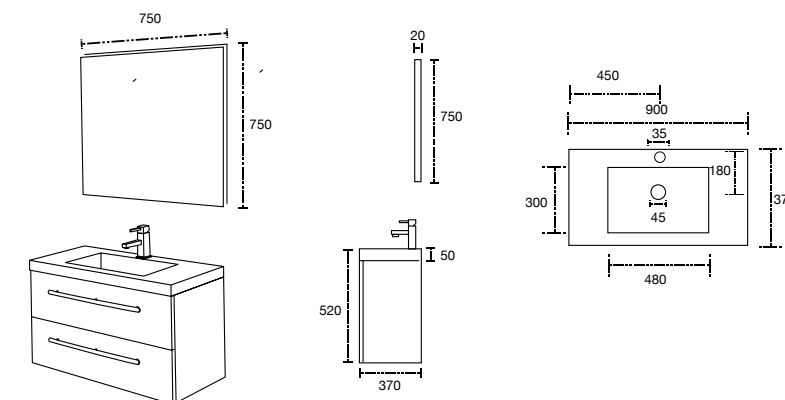

Córdoba 90

Mueble: 900 x 520 x 370 mm

Espejo: 750 x 750 x 20 mm

Colores disponibles:
Blanco y Maple

Acabado aglomerado con cubierta de terminado termo fundido.
No incluye grifería.
Cotas en mm.