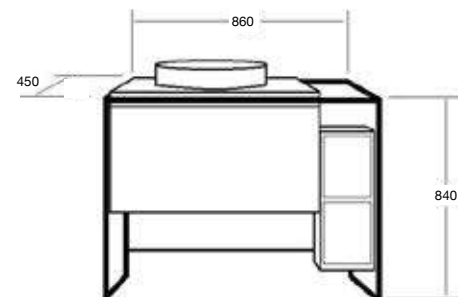

Soria 86

Mueble: 860 x 840 x 450 mm

Colores disponibles: Roble Nature

Acabado melamina con textura
No incluye grifería y espejo.
Cotas en mm.