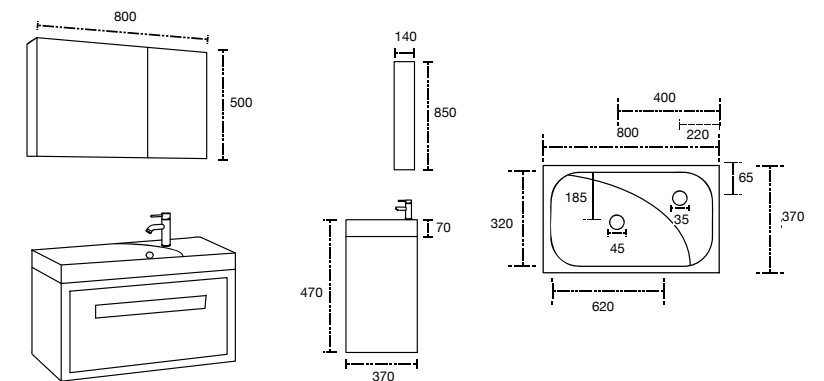

Mueble: 800 x 470 x 370 mm

Espejo: 800 x 500 x 140 mm

Colores disponibles:
Cerezo y Teka

Acabado aglomerado con cubierta de terminado termo fundido.
No incluye grifería
Cotas en mm.