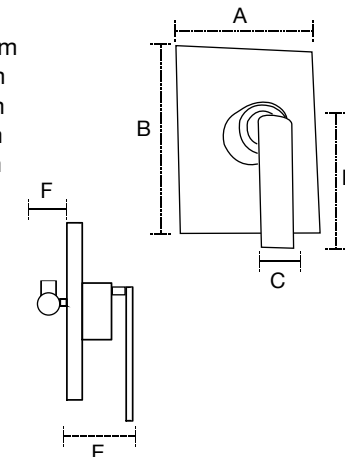

Monomando empotrar Regadera
Mod. 65.1302

A: 11 cm
B: 14.5 cm
C: 2.5 cm
D: 9.6 cm
E: 7.5 cm
F: 3.5 cm