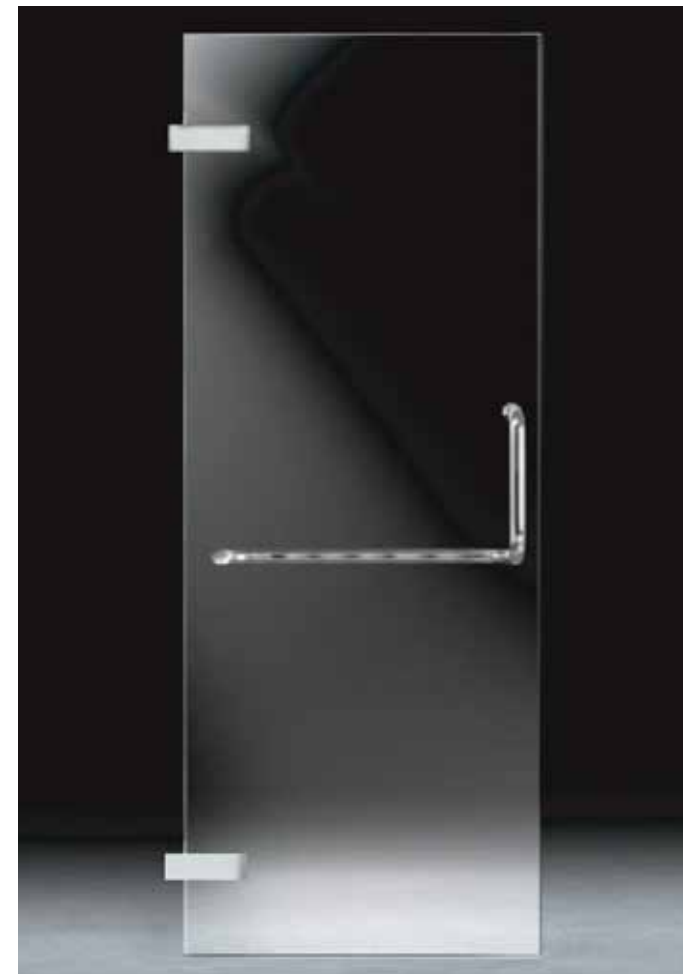

Vidrio templado 10 mm.
 Vidrio traslúcido.
 Aluminio expandible hasta 40 mm.
[Vidrios con tratamiento antimanchas.](#)
[Anticalcáreo.](#)

PUERTA 41

Modelos disponibles

Modelo	Dimensiones
PUERTA 41-60	600 x 2000 mm
PUERTA 41-70	700 x 2000 mm
PUERTA 41-80	800 x 2000 mm
PUERTA 41-90	900 x 2000 mm
PUERTA 41-100	1000 x 2000 mm

Puerta a muro.
 Vidrio templado 10 mm.
 Vidrio traslúcido.
 Bisagra abatible ambos lados en acero inoxidable a muro.
 Jaladera y toallero en acero inoxidable.
 No incluye cierre magnético.
[Vidrios con tratamiento antimanchas.](#)
[Anticalcáreo.](#)