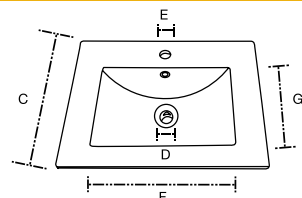

Babel

A: 615 mm
B: 180 mm
C: 470 mm
D: 45 mm
E: 35 mm
F: 450 mm
G: 310 mm

A: 395 mm
B: 120 mm
C: 240 mm
D: 42 mm
E: 200 mm