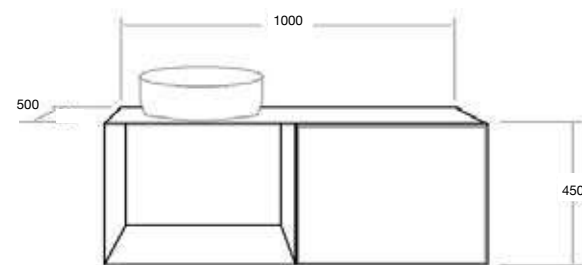

Almería 100

Mueble: 1000 x 450 x 500 mm

Colores disponibles: Cedro

Acabado aglomerado con cubierta de terminado termo fundido.
No incluye grifería y espejo.
Cotas en mm.