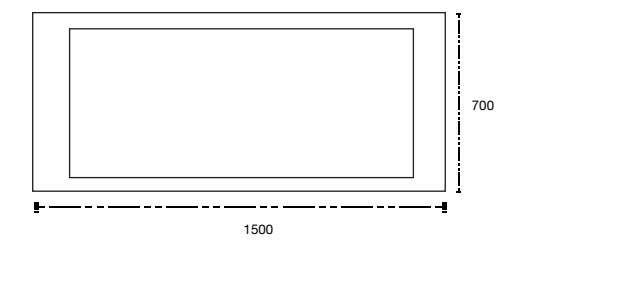

Espejo Led 150

Espejo: 1500 x 700 x 30 mm
Disponible en: Luz Blanca y Luz Cálida
Encendido y apagado tipo touch
Voltaje 120 V.
Espesor 6 mm