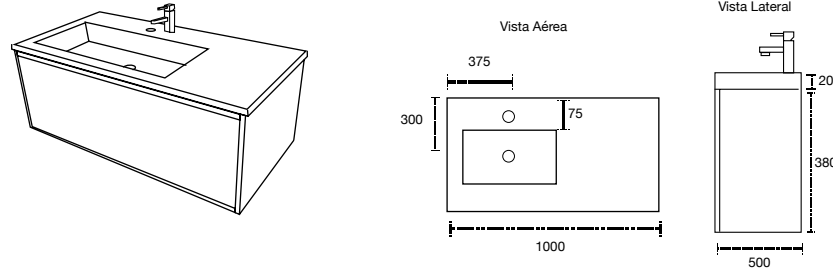

Oviedo 100

Mueble: 1000 x 380 x 500 mm

Colores disponibles:
Walnut y White

Acabado aglomerado con cubierta de terminado termo fundido.
No incluye grifería y espejo.
Cotas en mm.