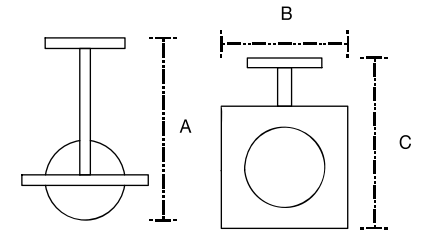

A: 15.1 cm
B: 10 cm
C: 13.2 cm