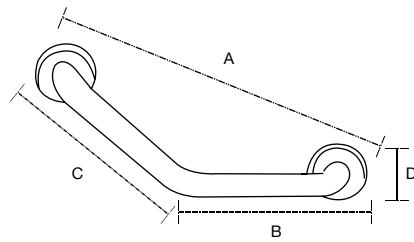

Monomando fregadero Cuina
Mod. 57305S

Complementos

Barra de soporte angular
Mod. FS110

A: 83 cm
B: 42 cm
C: 43 cm
D: 9 cm