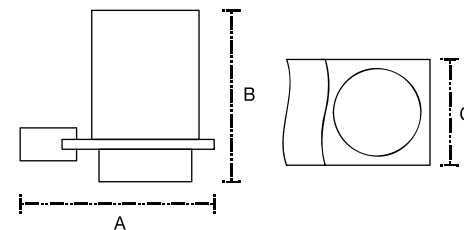

A: 10.6 cm
B: 9.5 cm
C: 8 cm

Toallero Anilla
Mod. 70.16025