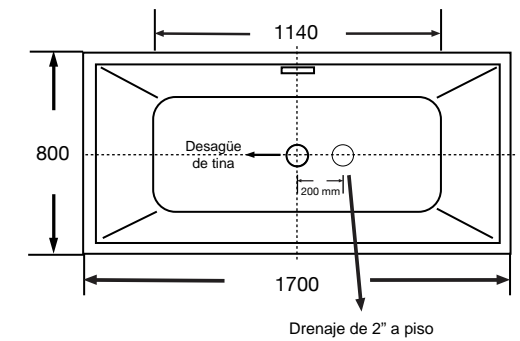

Dimensiones: 1700 x 800 x 600 mm

Colores Disponibles: Blanca

Resina Polimarble

Maui

Dimensiones: 1700 x 800 x 600 mm

Colores Disponibles: Blanca

Resina Polimarble

Almería 100