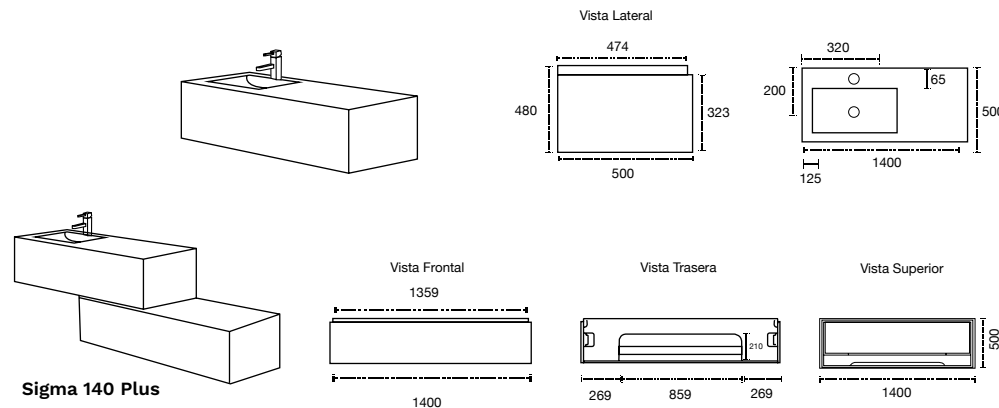

Sigma 140

Mueble: 1400 x 500 x 480 mm

Colores disponibles:
Olmo

Modelos disponibles:
Sigma 140
Sigma 140 Plus

Acabado melamina con textura
No incluye grifería y espejo.
Cotas en mm.