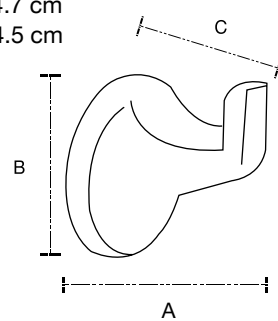

A: 4.7 cm
B: 4.7 cm
C: 4.5 cm

Jabonera