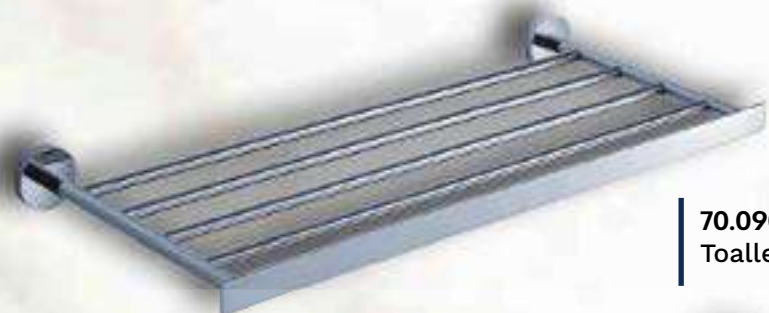

75.1368CR
Monomando lavabo a muro

1230001CR
Monomando empotrar para regadera

1230101CR
Monomando empotrar regadera/tina

75.3383CR
Monomando fregadero

70.09041
Toallero rack

70.09037
Toallero barra

70.09063
Toallero corto