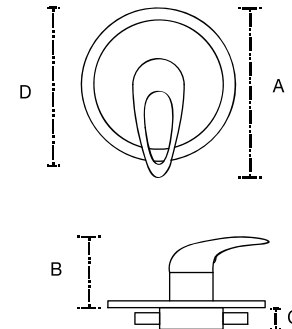

Olimpia

Monomando empotrar Regadera
Mod. 6812CR

A: 17 cm
B: 8 cm
C: 4.2 cm
D: 17 cm