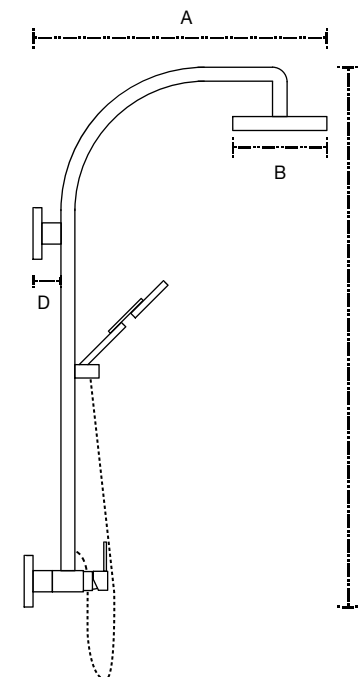

- A: 55 cm
- B: 20 cm
- C: 125 cm
- D: 5.5 cm