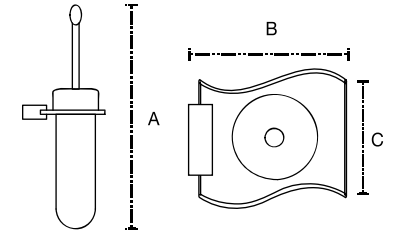

Portarrollo
Mod. 70.16026

A: 15.7 cm
B: 15.3 cm
C: 7.8 cm

Toallero Rack
Mod. 70.16041

A: 21.3 cm
B: 54 cm
C: 1.7 cm

Cepillo de baño cerámico
Mod. 70.16031

A: 44 cm
B: 12.8 cm
C: 11.5 cm

Percha
Mod. 70.16001