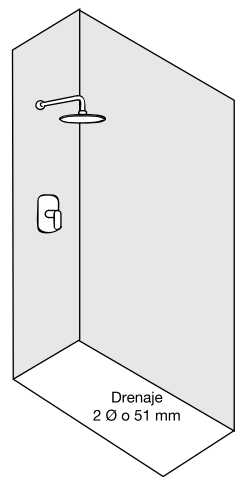

Escuadra

SALIDA DE INSTALACIONES