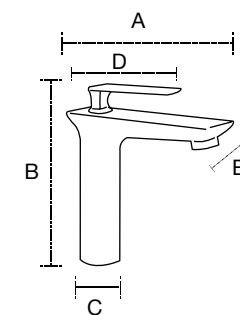

A: 16.5 cm
B: 15 cm
C: 4.1 cm
D: 11.7 cm
E: 5 cm