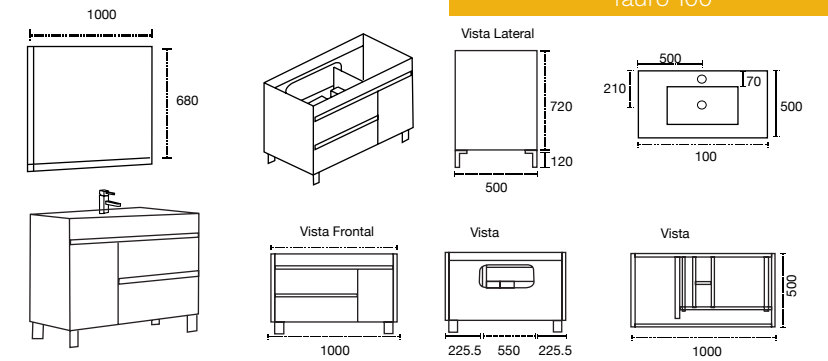

Mueble: 1000 x 500 x 840 mm

Espejo: 1000 x 680

Colores disponibles:
Olmo y Nuez

Acabado melamina con textura
No incluye grifería
Cotas en mm.