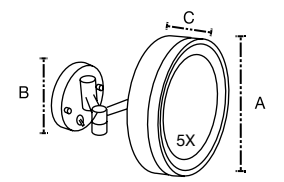

A: 21.5 cm
B: 12 cm
C: 6 cm