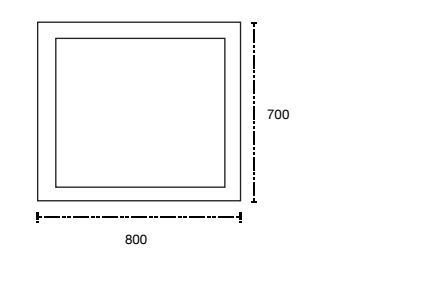

Espejo LBS 80

Espejo: 800 x 600 x 30 mm
Tratamiento Anti-empañante térmico
Bluetooth
Encendido y apagado tipo touch
Voltaje 120 V.
Espesor 6 mm
Cotas en mm.