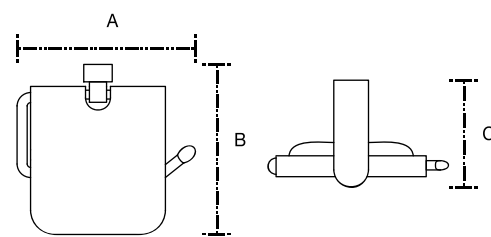

A: 28.6 cm
B: 3.9 cm
C: 8 cm

Cepillo de baño cerámico
Mod. 70.23031

A: 40 cm
B: 17 cm
C: 11 cm

Portarrollo
Mod. 70.23026

A: 15.2 cm
B: 15 cm
C: 8 cm

Tokyo

Monomando Lavabo Bajo
Mod. 80.07001

A: 14.5 cm
B: 9.4 cm
C: 17 cm
D: 4.5 cm
E: 4.2 cm