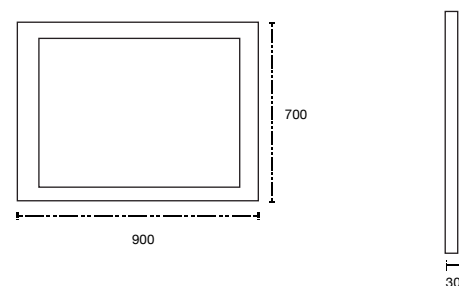

Espejo Led 90

Espejo: 900 x 700 x 30 mm
Disponible en: Luz Blanca y Luz Cálida
Encendido y apagado tipo touch
Voltaje 120 V.
Espesor 6 mm
Cotas en mm.