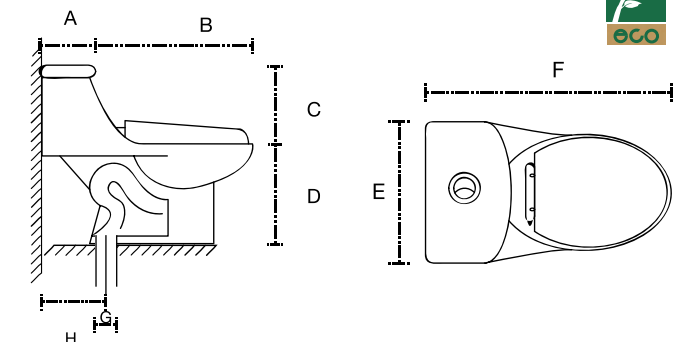

Hermes Pro

- A: 200 mm
- B: 520 mm
- C: 370 mm
- D: 390 mm
- E: 360 mm
- F: 720 mm
- G: 50 mm
- H: 305 mm

Némesis

- A: 220 mm
- B: 500 mm
- C: 360 mm
- D: 390 mm
- E: 390 mm
- F: 720 mm
- G: 50 mm
- H: 305 mm

Jupiter

- A: 680 mm
- B: 500 mm
- C: 300 mm
- D: 420 mm

Mingitorio con Sensor
Hidráulico
Salida de 1/2"
con cuerda exterior
Presión de agua 0.25 kg/cm2

Sanitario
Tubería de desagüe 2"

Cotas en mm.

Seúl

Venus

- A: 220 mm
- B: 500 mm
- C: 280 mm
- D: 390 mm
- E: 380 mm
- F: 720 mm
- G: 50 mm
- H: 305 mm

Melía

- A: 160 mm
- B: 530 mm
- C: 390 mm
- D: 420 mm
- E: 380 mm
- F: 690 mm
- G: 50 mm
- H: 305 mm

Venus Design

- A: 220 mm
- B: 500 mm
- C: 280 mm
- D: 390 mm
- E: 380 mm
- F: 720 mm
- G: 50 mm
- H: 305 mm

Las medidas pueden variar por el diseño.