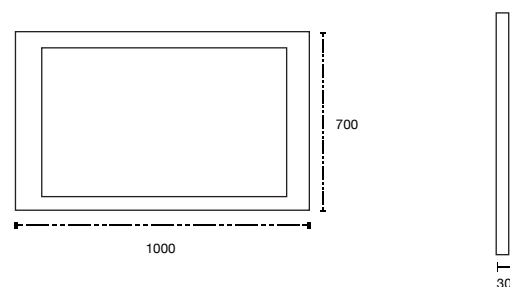

Espejo Led 100

Espejo: 1000 x 700 x 30 mm
Disponible en: Luz Blanca y Luz Cálida
Encendido y apagado tipo touch
Voltaje 120 V.
Espesor 6 mm
Cotas en mm.