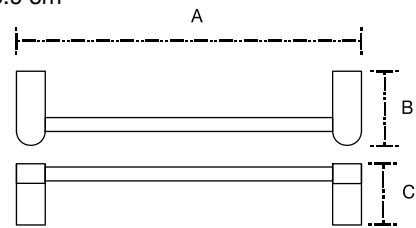

A: 14 cm
B: 50 cm

Dispensador de jabón
Mod. 70.23020

A: 19.5 cm
B: 12.8 cm
C: 8 cm

Toallero Barra
Mod. 70.23037

A: 58 cm
B: 8 cm
C: 3.9 cm

Portavaso
Mod. 70.23011

A: 9.5 cm
B: 12.8 cm
C: 8 cm

Toallero anilla
Mod. 70.23063