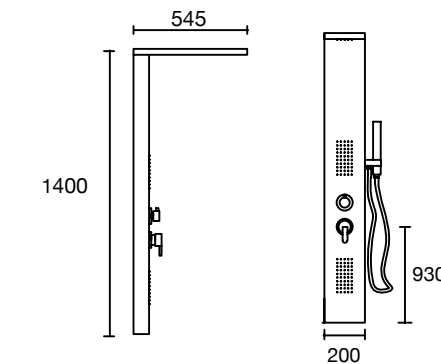

Número de cajas: 1
Medidas de Hidroducha: 200 x 1400 x 545 mm

Peso caja: 9 kg

Dimensiones de la caja:
190 x 1560 x 370 mm

Agua fría/caliente a presión en 1/2" en cuerda exterior

Hidráulico
Llave control angular en 1/2" fría y caliente.
Presión agua 20 LB o 2.0 kg/cm².

Sanitario Opcional.

Cotas en mts.