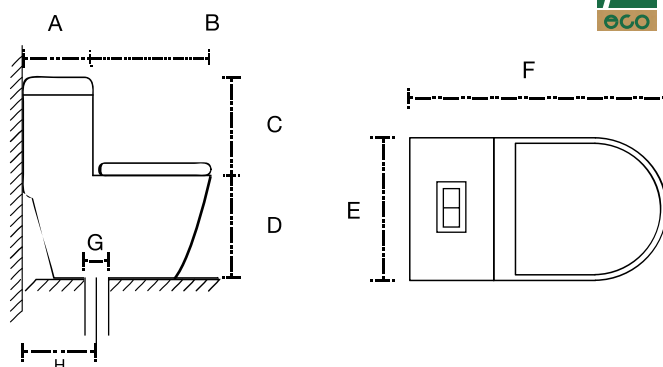

Melía

- A: 160 mm
- B: 530 mm
- C: 390 mm
- D: 420 mm
- E: 380 mm
- F: 690 mm
- G: 50 mm
- H: 305 mm