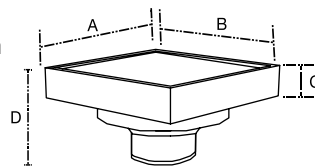

Coladeras

Coladera Cuadrada
Latón Satinado
Mod. 90.5023A

A: 10 cm
B: 10 cm
C: 2 cm
D: 5.5 cm