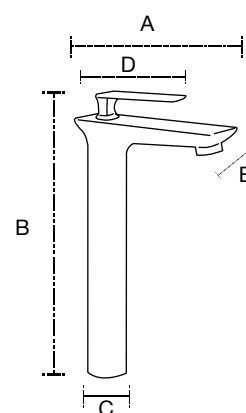

Monomando lavabo Alto
Mod. 65.1301

A: 16.5 cm
B: 32.5 cm
C: 4.1 cm
D: 11.7 cm
E: 5 cm

Monomando lavabo Bajo
Mod. 65.1300