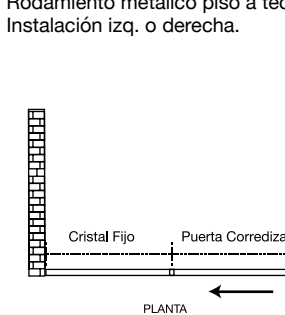

1. Modelos:
   CORREDIZO 100 1000x2000 mm
   CORREDIZO 110 1100x2000 mm
   CORREDIZO 120 1200x2000 mm
   CORREDIZO 130 1300x2000 mm
   CORREDIZO 140 1400x2000 mm
   CORREDIZO 150 1500x2000 mm
   CORREDIZO 160 1600x2000 mm
   CORREDIZO 170 1700x2000 mm
   CORREDIZO 180 1800x2000 mm
   CORREDIZO 190 1900x2000 mm
   CORREDIZO 200 2000x2000 mm

Hidráulico
Ubicación usuario, fría y caliente.
Colocación de una regadera (opcional).

Recorte de aluminio a muros -80 mm.
Vidrio templado 6 mm.
Vidrio traslúcido.
Marco en aluminio.
Puerta corrediza y fijo.
Cierre magnético.
Aluminio natural expandible +20 mm.
Rodamiento metálico piso a techo en riel.
Instalación izq. o derecha.