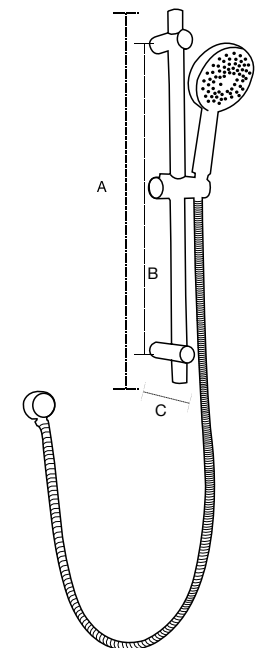

- A: 68 cm
- B: 58 cm
- C: 7 cm