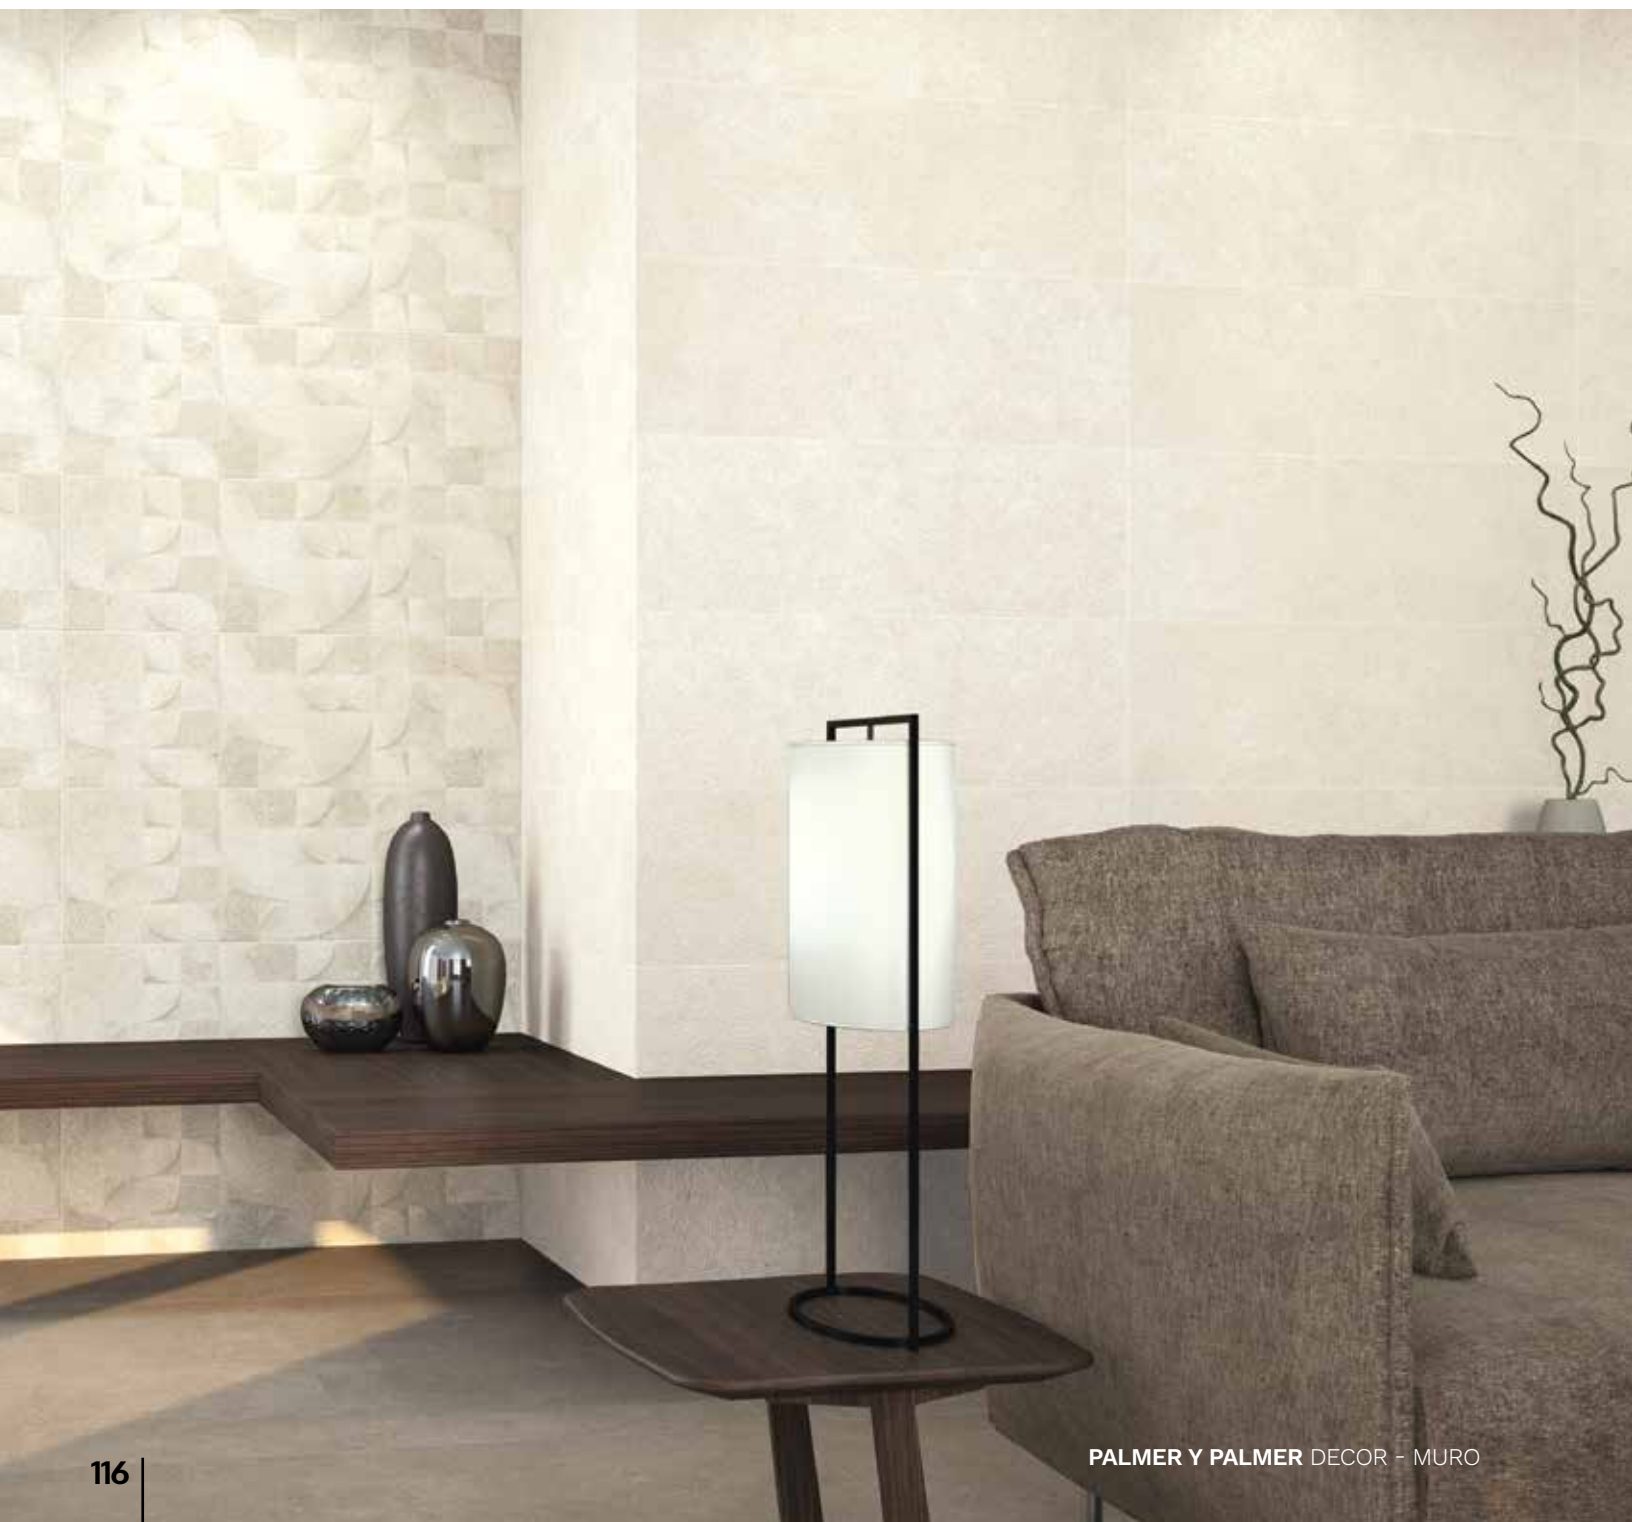

SKYLINE

30 X 90 cm

Bone

Gray

PALMER

30 X 90 cm

Palmer

Palmer Deco