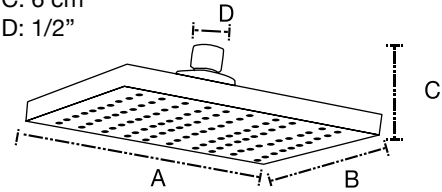

- A: 20 cm
- B: 20 cm
- C: 6 cm
- D: 1/2"

Regadera Lexus alta presión
30cm Mod. 537494CR