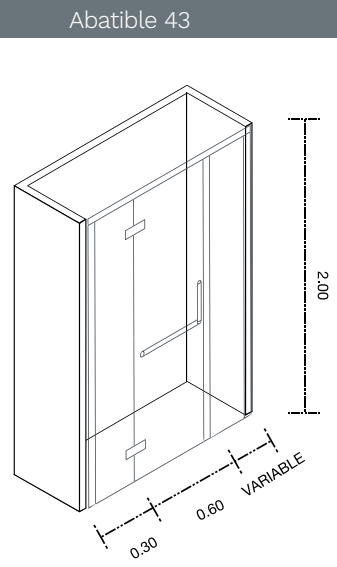

Abatible Negra

1. Modelos:
   ABATIBLE 43-110 1100x2000 mm
   ABATIBLE 43-120 1200x2000 mm
   ABATIBLE 43-130 1300x2000 mm
   ABATIBLE 43-140 1400x2000 mm
   ABATIBLE 43-150 1500x2000 mm
   ABATIBLE 43-160 1600x2000 mm
   ABATIBLE 43-170 1700x2000 mm
   ABATIBLE 43-180 1800x2000 mm
   ABATIBLE 43-190 1900x2000 mm
   ABATIBLE 43-200 2000x2000 mm

Hidráulico
Ubicación usuario, fría y caliente.
Colocación de una regadera (opcional).

Vidrio templado 10 mm.
Vidrio traslúcido.
Soporte en acero inoxidable.
Jaladera y toallero en acero inoxidable.
Bisagra en acero inoxidable.
Aluminio expandible hasta 80 mm.
Cierre magnético
Cotas en mts.

Abatible 43