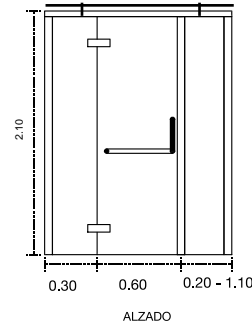

1. Modelos:
   ABATIBLE 43-110 1100x2000 mm
   ABATIBLE 43-120 1200x2000 mm
   ABATIBLE 43-130 1300x2000 mm
   ABATIBLE 43-140 1400x2000 mm
   ABATIBLE 43-150 1500x2000 mm
   ABATIBLE 43-160 1600x2000 mm
   ABATIBLE 43-170 1700x2000 mm
   ABATIBLE 43-180 1800x2000 mm
   ABATIBLE 43-190 1900x2000 mm
   ABATIBLE 43-200 2000x2000 mm

Hidráulico
Ubicación usuario, fría y caliente.
Colocación de una regadera (opcional).

Vidrio templado 10 mm.
Vidrio traslúcido.
Soporte en acero inoxidable.
Jaladera y toallero en acero inoxidable.
Bisagra en acero inoxidable.
Aluminio expandible hasta 80 mm.
Cierre magnético
Cotas en mts.

Abatible 43