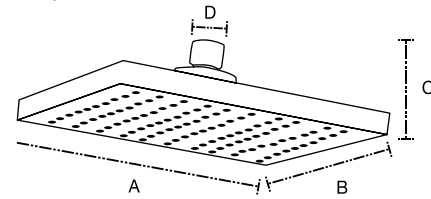

- A: 30 cm
- B: 30 cm
- C: 6 cm
- D: 1/2"