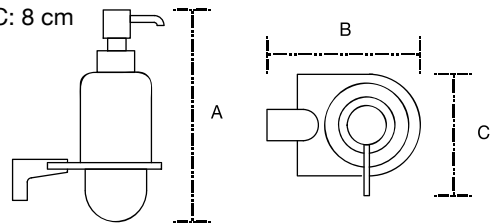

A: 19.5 cm
B: 12.8 cm
C: 8 cm

Toallero Barra
Mod. 70.23037