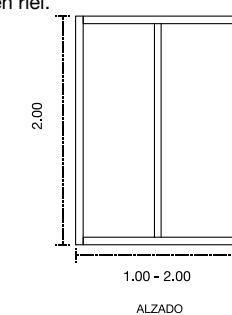

1. Modelos:
   CORREDIZO 100 1000x2000 mm
   CORREDIZO 110 1100x2000 mm
   CORREDIZO 120 1200x2000 mm
   CORREDIZO 130 1300x2000 mm
   CORREDIZO 140 1400x2000 mm
   CORREDIZO 150 1500x2000 mm
   CORREDIZO 160 1600x2000 mm
   CORREDIZO 170 1700x2000 mm
   CORREDIZO 180 1800x2000 mm
   CORREDIZO 190 1900x2000 mm
   CORREDIZO 200 2000x2000 mm

Hidráulico
Ubicación usuario, fría y caliente.
Colocación de una regadera (opcional).

Recorte de aluminio a muros -80 mm.
Vidrio templado 6 mm.
Vidrio traslúcido.
Marco en aluminio.
Puerta corrediza y fijo.
Cierre magnético.
Aluminio natural expandible +20 mm.
Rodamiento metálico piso a techo en riel.
Instalación izq. o derecha.