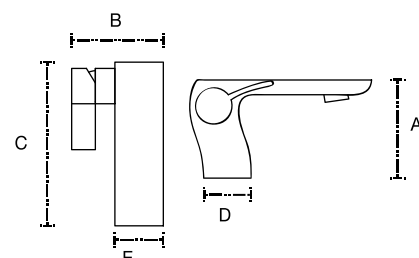

Tokyo

Monomando Lavabo Bajo
Mod. 80.07001

A: 14.5 cm
B: 9.4 cm
C: 17 cm
D: 4.5 cm
E: 4.2 cm

Monomando Lavabo Alto
Mod. 80.07002