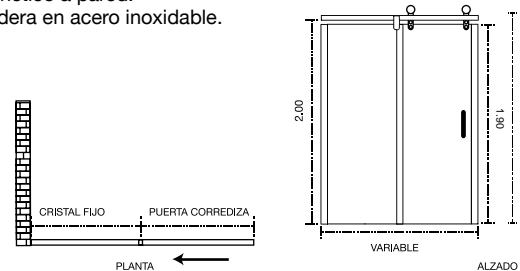

Línea España

Medidas	Rango de instalación	Piso a vidrio 1900 mm. más el sistema de rodamiento =2000 mm. Acabado perfilería en cromo brillo. Cristal templado transparente / decorado. Cristal templado de seguridad de 8 mm de espesor. Perfilería fabricada en acero inoxidable. Rodamientos en acero inoxidable. Juntas de estanqueidad fabricadas en PVC. Juntas verticales en el panel fijo y puerta corrediza. Cierre estanco en puerta corrediza a suelo en acero inoxidable. Junta de estanqueidad en puerta corrediza con ajuste magnético a pared. Jaladera en acero inoxidable.
ATEMPO 111	1040-1120 mm	
ATEMPO 112	1120-1220 mm	
ATEMPO 113	1220-1320 mm	
ATEMPO 114	1320-1420 mm	
ATEMPO 115	1420-1520 mm	
ATEMPO 116	1520-1620 mm	
ATEMPO 117	1620-1720 mm	
ATEMPO 118	1720-1820 mm	

Atempo 100