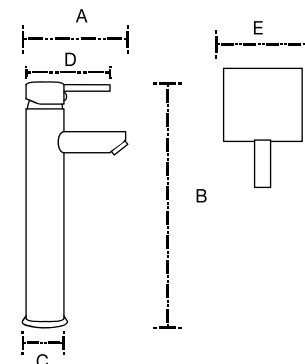

A: 13.3 cm
B: 30 cm
C: 5.3 cm
D: 11 cm
E: 5 cm