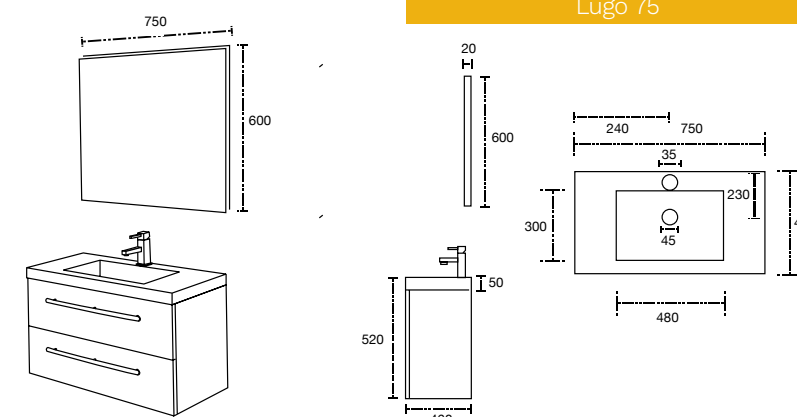

Lugo 75

Mueble: 750 x 520 x 460 mm

Espejo: 750 x 600 x 20 mm

Colores disponibles:
Blanco y Nogal

Acabado aglomerado con cubierta de terminado termo fundido.
No incluye grifería.
Cotas en mm.