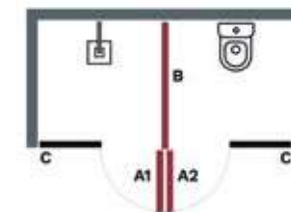

Los Cancelles C Fijos DFW40 se venden por separado.
 (Favor de verificar medidas)

Ajuste máximo de 8 cm.
 Tratamiento arenado en vidrio templado de 10 mm de espesor fabricado bajo pedido.
 Manija y toallero de acero inoxidable
 Bisagra abatible tipo T abre hacia afuera con restricción ajustable
 Cierre Magnético
 No incluye vinil esmerilado.