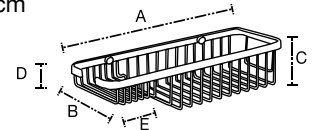

Jabonera Oval
0001002

A: 15 cm
B: 3.3 cm
C: 9 cm

Canastilla Rectangular
002001

A: 36 cm
B: 12 cm
C: 7.5 cm
D: 4 cm
E: 12 cm

Espejo de tocador York
5001001

A: 26 cm
B: 33.6 cm
C: 11.5 cm
D: 3.9 cm

Espejo de tocador con luz
5002001