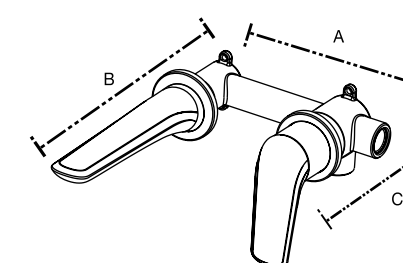

A: 17.9 cm
B: 24.9 cm
C: 11.7 cm