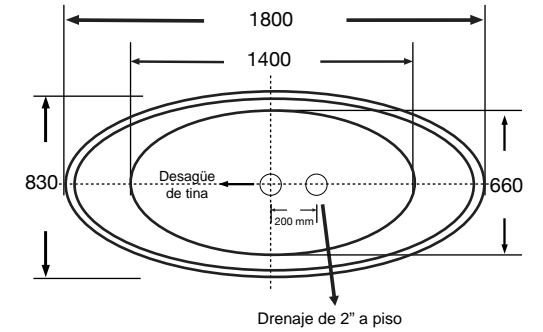

Cotas en mts.

BS-7021

Solicite su guía mecánica o consúltela en www.castel.com.mx

Bora Bora

Dimensiones: 1800 x 830 x 600 mm

Colores Disponibles: Blanca y Negra

Resina Polimarble

Borneo