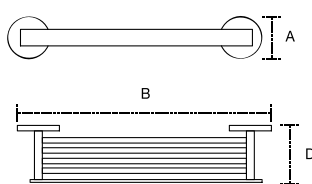

Accesorios Lexus

Toallero Rack
Mod. 70.09041N

A: 5 cm
B: 57.6 cm
C: 23.9 cm

Portarrollo
Mod. 70.09029